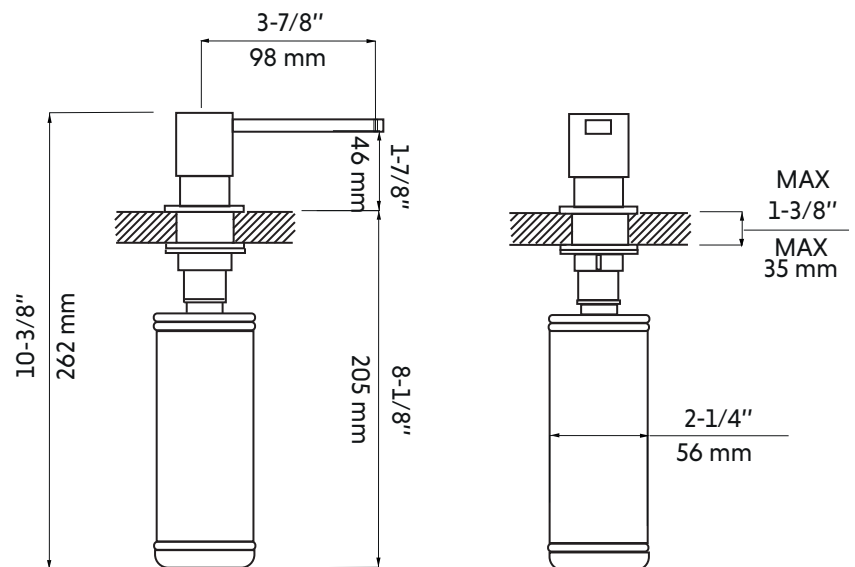

# MAXIMOS-GD

Agua

Pompe à savon rond sous plan or brossé  
Undermount round brushed brass (gold) soap dispenser

**Product box:**  
13 X 10 X 3 inch. / 1 lbs  
34 X 15 X 8 cm / 0,5kg

## Caractéristiques:

- Pompe à savon sous plan
- Réservoir de 400 ml (14 oz)
- Facilement rechargeable par le dessus
- Pivote à 360 degrés
- Résistant contre la rouille
- Utilisation avec savon liquide seulement

## Features:

- Undermount soap dispenser
- 400 ml (14 oz) reservoir
- Easily rechargeable from above
- 360 degree swivel
- Rust resistant
- Use with liquid soap only

## Warranty and certifications:

- 1-year warranty against manufacturing defects

\* Ces dimensions de fixations sont en pouce ou en millimètres et peuvent varier de  $\pm 1/4"$  (6 mm). Le dessin n'est pas à l'échelle. Ces dimensions peuvent être changées à la discrétion du fabricant. Aucune responsabilité n'est assumée.  
\* All dimensions are in inches or millimeters and may vary from  $\pm 1/4"$  (6 mm). Illustrations are not drawn to scale. Dimensions may vary. These dimensions may be changed at the discretion of the manufacturer. No responsibility is assumed.