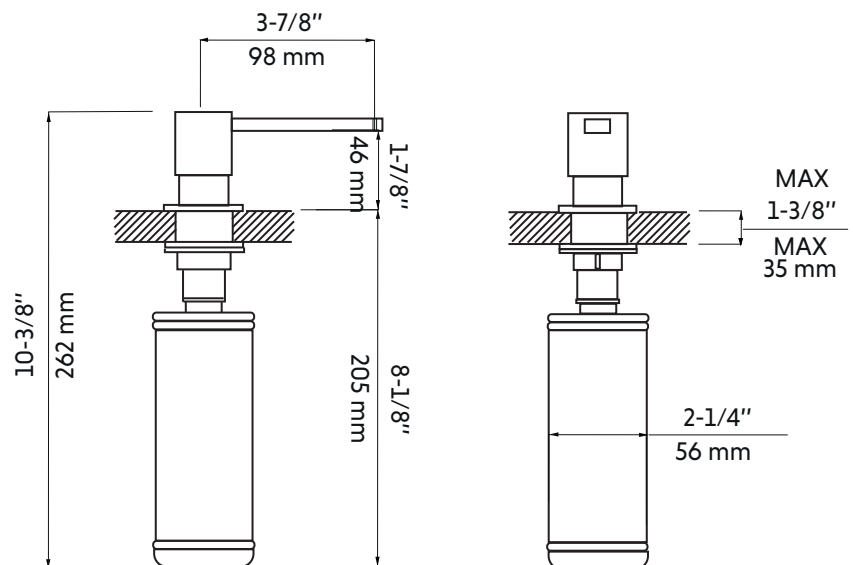

MAXIMOS-BN

Agua

Pompe à savon rond sous plan nickel brossé
Undermount round brushed nickel soap dispenser

Product box:
13 X 10 X 3 inch. / 1 lbs
34 X 15 X 8 cm / 0,5kg

Caractéristiques:

- Pompe à savon sous plan
- Réservoir de 400 ml (14 oz)
- Facilement rechargeable par le dessus
- Pivote à 360 degrés
- Résistant contre la rouille
- Utilisation avec savon liquide seulement

Features:

- Undermount soap dispenser
- 400 ml (14 oz) reservoir
- Easily rechargeable from above
- 360 degree swivel
- Rust resistant
- Use with liquid soap only

Available finishes:

- Chrome: Maximos
- Matte black: Maximos-bk
- Brushed brass (gold): Maximos-gd
- Brushed nickel: Maximos-bn
- Matte white: Maximos-w

Warranty and certifications:

- 1-year warranty against manufacturing defects

* Ces dimensions de fixations sont en pouce ou en millimètres et peuvent varier de $\pm 1/4"$ (6 mm). Le dessin n'est pas à l'échelle. Ces dimensions peuvent être changées à la discrétion du fabricant. Aucune responsabilité n'est assumée.

* All dimensions are in inches or millimeters and may vary from $\pm 1/4"$ (6 mm). Illustrations are not drawn to scale. Dimensions may vary. These dimensions may be changed at the discretion of the manufacturer. No responsibility is assumed.