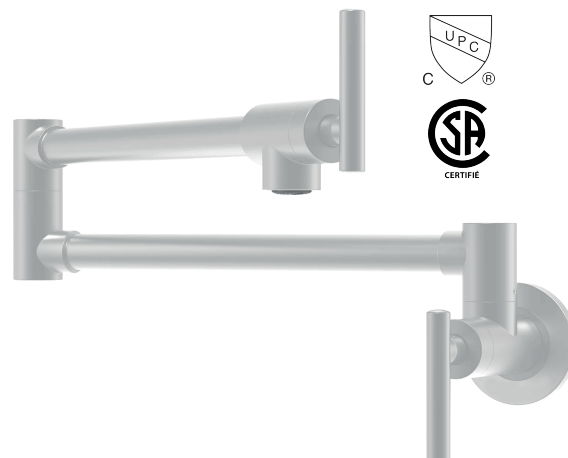

MANNOX-W

Agua

Remplisseur mural blanc mat
Matte white pot filler faucet

Product box:
17 X 9 X 3 inch. / 3 lbs
42 X 22 X 8 cm / 2 kg

Caractéristiques:

- Fabriqué en laiton massif
- Résistant à la corrosion
- Réglage du débit
- Cartouche en céramique
- Installation murale
- Connection : 3/8"
- Débit maximum : 6,8 L / min (1,8 gpm) à 60 psi

Finis disponible:

- Chrome: Mannon-c
- Noir mat: Mannon-bk
- Or brossé: Mannon-gd
- Nickel brossé: Mannon-bn
- Blanc mat: Mannon-w

Garanties et certifications:

- Certification : CUPC (ASME A112.18.1) et CSA (B125.1-18)
- Cartouche garantie à vie contre les défauts de fabrication
- Fini garanti 5 ans contre les défauts de fabrication

Features:

- Made of solid brass
- Corrosion resistant
- Flow control
- Ceramic cartridge
- Wall-mounted installation
- Connection: 3/8"
- Maximum flow rate: 6.8 L / min (1.8 gpm) at 60 psi

Available finishes:

- Chrome: Mannon-c
- Matte black: Mannon-bk
- Brushed brass (gold): Mannon-gd
- Brushed nickel: Mannon-bn
- White: Mannon-w

Warranty and certifications:

- Certification: CUPC (ASME A112.18.1) and CSA (B125.1-18)
- Lifetime warranty on cartridge against manufacturing defects
- 5-year warranty on finish against manufacturing defects

* Ces dimensions de fixations sont en pouce ou en millimètres et peuvent varier de $\pm 1/4"$ (6 mm). Le dessin n'est pas à l'échelle. Ces dimensions peuvent être changées à la discrétion du fabricant. Aucune responsabilité n'est assumée.

* All dimensions are in inches or millimeters and may vary from $\pm 1/4"$ (6 mm). Illustrations are not drawn to scale. Dimensions may vary. These dimensions may be changed at the discretion of the manufacturer. No responsibility is assumed.