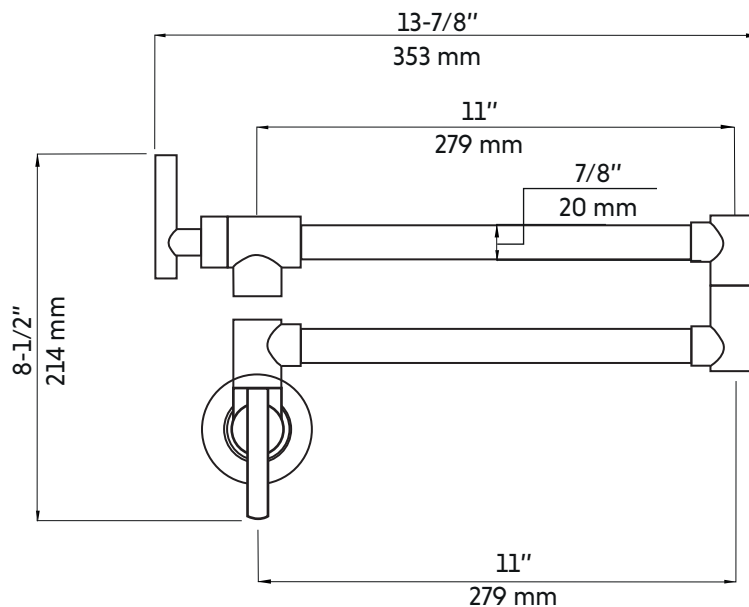

## Caractéristiques:

- Fabriqué en laiton massif
- Résistant à la corrosion
- Réglage du débit
- Cartouche en céramique
- Installation murale
- Connection : 3/8"
- Débit maximum : 6,8 L / min (1,8 gpm) à 60 psi

## Features:

- Made of solid brass
- Corrosion resistant
- Flow control
- Ceramic cartridge
- Wall-mounted installation
- Connection: 3/8"
- Maximum flow rate: 6.8 L / min (1.8 gpm) at 60 psi

\* Ces dimensions de fixations sont en pouce ou en millimètres et peuvent varier de  $\pm 1/4"$  (6 mm). Le dessin n'est pas à l'échelle. Ces dimensions peuvent être changées à la discrétion du fabricant. Aucune responsabilité n'est assumée.

\* All dimensions are in inches or millimeters and may vary from  $\pm 1/4"$  (6 mm). Illustrations are not drawn to scale. Dimensions may vary. These dimensions may be changed at the discretion of the manufacturer. No responsibility is assumed.