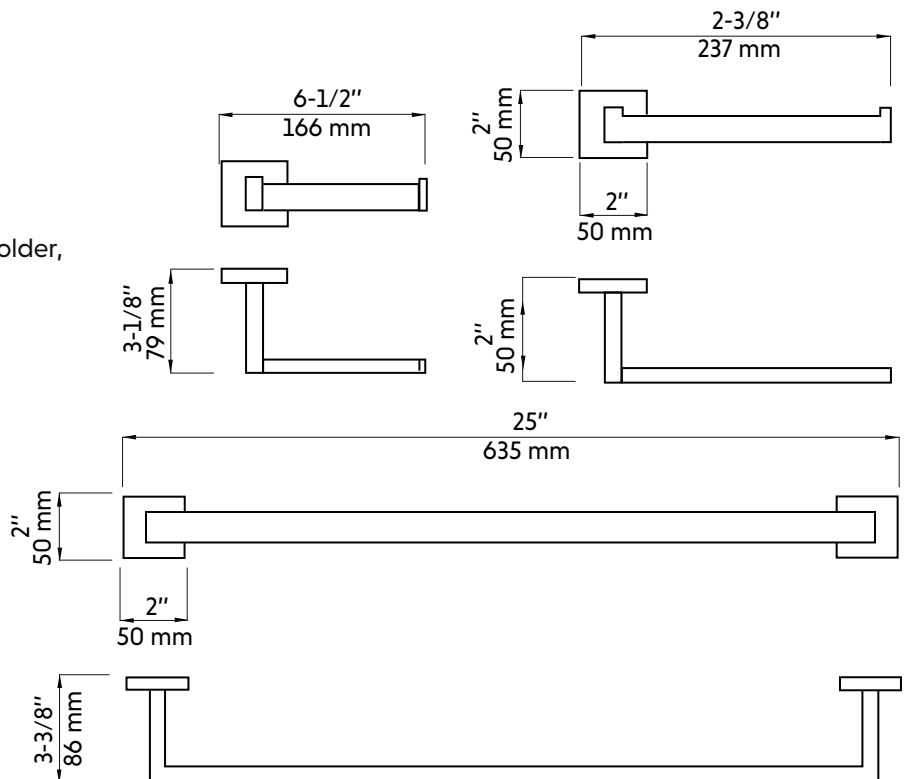

DENNIS-C

Agua

Accessoires de salle de bain chrome
Chrome bathroom accessories

Product box:
26 X 9 X 3 inch. / 5 lbs
67 X 15 X 7 cm / 2 kg

Caractéristiques:

- Construction en laiton massif
- 4 pièces: Support à serviette de bain (25"), support à serviette à main, support à papier hygiénique et crochet à peignoir
- Fixation murale
- Fixation dissimulée: aucune vis exposée
- Installation facile
- Résistant à la corrosion et la rouille
- Forme carrée

Features:

- Solid brass construction
- 4 pieces: Bath towel holder (25"), hand towel holder, toilet paper holder and hook
- Wall mounted
- Concealed mounting: no exposed screws
- Easy installation
- Resistant to corrosion and rust
- Square shape

* Ces dimensions de fixations sont en pouce ou en millimètres et peuvent varier de $\pm 1/4"$ (6 mm). Le dessin n'est pas à l'échelle. Ces dimensions peuvent être changées à la discrétion du fabricant. Aucune responsabilité n'est assumée.

* All dimensions are in inches or millimetres and may vary from $\pm 1/4"$ (6 mm). Illustrations are not drawn to scale. Dimensions may vary. These dimensions may be changed at the discretion of the manufacturer. No responsibility is assumed.