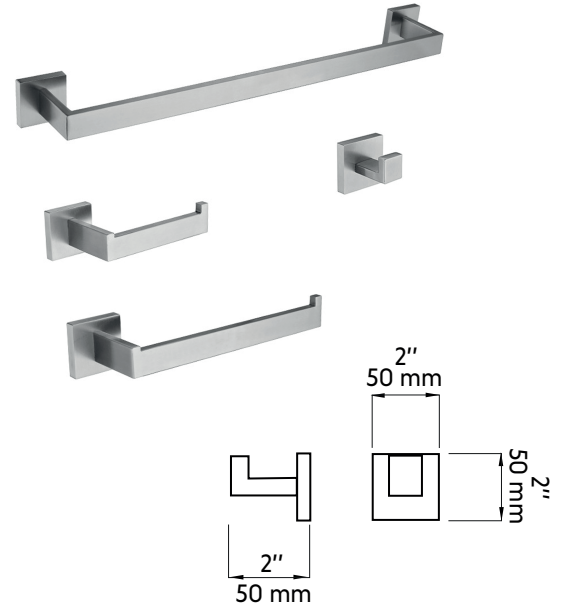

DENNIS-C

Agua

Accessoires de salle de bain chrome
Chrome bathroom accessories

Product box:
26 X 9 X 3 inch. / 5 lbs
67 X 15 X 7 cm / 2 kg

Caractéristiques:

- Construction en laiton massif
- 4 pièces: Support à serviette de bain (25"), support à serviette à main, support à papier hygiénique et crochet à peignoir
- Fixation murale
- Fixation dissimulée: aucune vis exposée
- Installation facile
- Résistant à la corrosion et la rouille
- Forme carrée

Features:

- Solid brass construction
- 4 pieces: Bath towel holder (25"), hand towel holder, toilet paper holder and hook
- Wall mounted
- Concealed mounting: no exposed screws
- Easy installation
- Resistant to corrosion and rust
- Square shape

* Ces dimensions de fixations sont en pouce ou en millimètres et peuvent varier de $\pm 1/4"$ (6 mm). Le dessin n'est pas à l'échelle. Ces dimensions peuvent être changées à la discrétion du fabricant. Aucune responsabilité n'est assumée.

* All dimensions are in inches or millimetres and may vary from $\pm 1/4"$ (6 mm). Illustrations are not drawn to scale. Dimensions may vary. These dimensions may be changed at the discretion of the manufacturer. No responsibility is assumed.