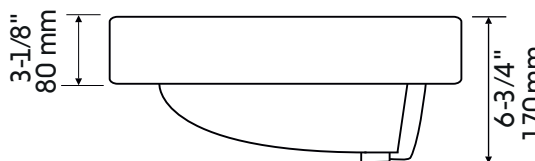

- Largeur: 22-3/4"
- Longueur: 18-1/2"
- Profondeur: 3-1/8"

- Forme: Rectangulaire
- Fini: Blanc brillant
- Installation: Semi-encastré
- Position du drain: Centré

Garanties et certifications:

- Certification CUPC et CSA (B45.1-18)
- Garantie 1 an contre les défauts de fabrication

Features:

- Semi-recessed porcelain sink
- Opening for single-hole faucet
- Faucet and drain connector not included
- With overflow

- Width: 22-3/4"
- Length: 18-1/2"
- Depth: 3-1/8"

- Shape: Rectangular
- Finish: Glossy white
- Installation: Semi-recessed
- Drain position: Center

Warranty and certifications:

- CUPC and CSA (B45.1-18) certification
- 1-year warranty against manufacturing defects

* Ces dimensions de fixations sont en pouce ou en millimètres et peuvent varier de $\pm 1/4"$ (6 mm). Le dessin n'est pas à l'échelle. Ces dimensions peuvent être changées à la discrétion du fabricant. Aucune responsabilité n'est assumée.

* All dimensions are in inches or millimetres and may vary from $\pm 1/4"$ (6 mm). Illustrations are not drawn to scale. Dimensions may vary. These dimensions may be changed at the discretion of the manufacturer. No responsibility is assumed.