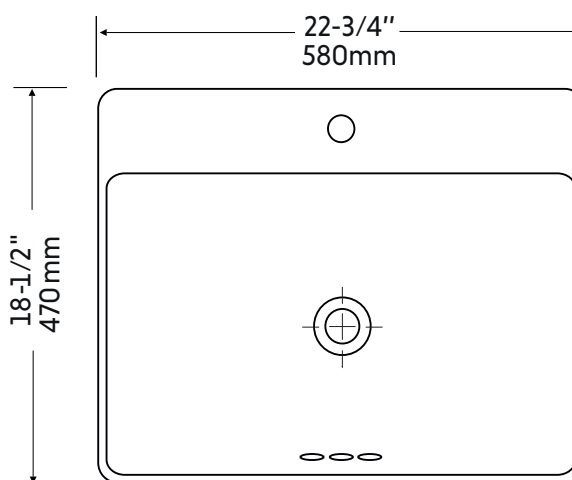

- Largeur: 22-3/4"
- Longueur: 18-1/2"
- Profondeur: 3-1/8"

- Forme: Rectangulaire
- Fini: Blanc brillant
- Installation: Semi-encastré
- Position du drain: Centré

Garanties et certifications:

- Certification CUPC et CSA (B45.1-18)
- Garantie 1 an contre les défauts de fabrication

Features:

- Semi-recessed porcelain sink
- Opening for single-hole faucet
- Faucet and drain connector not included
- With overflow

- Width: 22-3/4"
- Length: 18-1/2"
- Depth: 3-1/8"

- Shape: Rectangular
- Finish: Glossy white
- Installation: Semi-recessed
- Drain position: Center

Warranty and certifications:

- CUPC and CSA (B45.1-18) certification
- 1-year warranty against manufacturing defects

* Ces dimensions de fixations sont en pouce ou en millimètres et peuvent varier de $\pm 1/4"$ (6 mm). Le dessin n'est pas à l'échelle. Ces dimensions peuvent être changées à la discrétion du fabricant. Aucune responsabilité n'est assumée.

* All dimensions are in inches or millimetres and may vary from $\pm 1/4"$ (6 mm). Illustrations are not drawn to scale. Dimensions may vary. These dimensions may be changed at the discretion of the manufacturer. No responsibility is assumed.