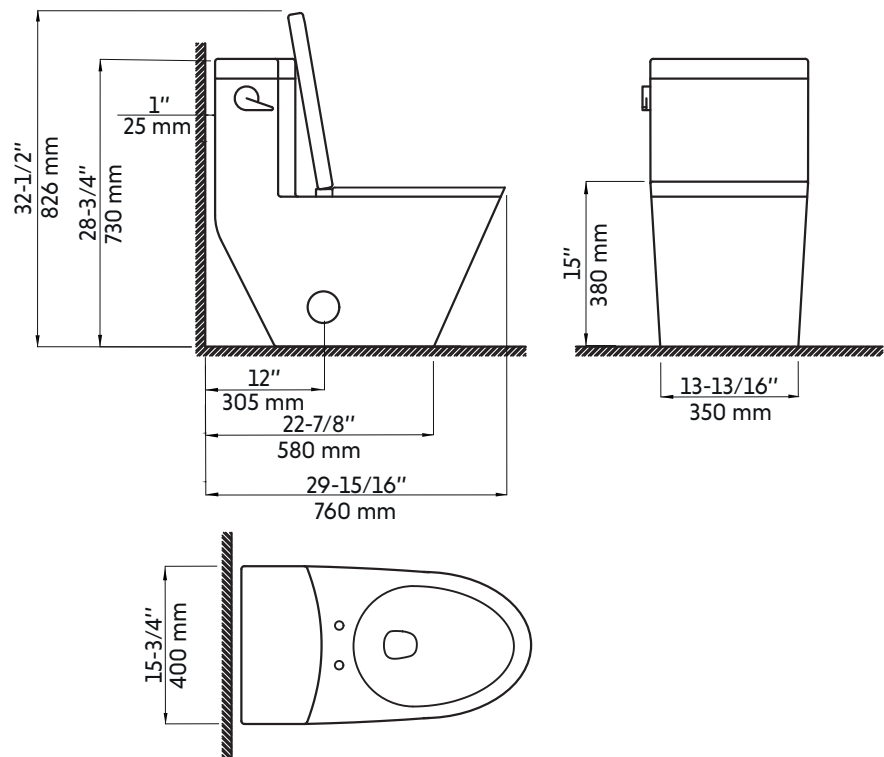

## Caractéristiques:

- Toilette monopiece
- Levier de chasse chrome
- Siège à fermeture lente inclus
- Couvercle avec fonction de soulèvement facile pour retrait et remise en place simples à des fins de nettoyage
- Plomberie brute standard de 12 po (305 mm)
- Robinet de chasse 3 1/4"
- Réservoir de 4,8 L
- Siphon de 2 po entièrement émaillé
- Le siphon complètement dissimulé facilite le nettoyage
- Chasse à effet de tornade sans rebord pour faciliter l'entretien
- Test MaP: 1000 g par chasse
- Testée en usine à 100%

## Features:

- One-piece toilet
- Chrome trip lever
- Soft close seat included
- Close Toilet Seat with cover with easy lift-off feature for simple removal and reattachment for cleaning
- Standard height
- Standard 12" (305 mm) rough-in
- Flush valve 3 1/4"
- 4,8 L tank
- 100% glazed, 2" large trapway
- Fully skirted trapway simplifies cleaning
- Rimless tornado effect flush system to facilitate maintenance
- MaP test: 1000 g
- 100% factory tested

## Warranty and certifications:

- CSA (B45.1-18), CUPC & Watersense (ASME A112.19.2) certification
- 5-year warranty against manufacturing defects

\* Ces dimensions de fixations sont en pouce ou en millimètres et peuvent varier de  $\pm 1/4$ " (6 mm). Le dessin n'est pas à l'échelle. Ces dimensions peuvent être changées à la discrétion du fabricant. Aucune responsabilité n'est assumée.

\* All dimensions are in inches or millimetres and may vary from  $\pm 1/4$ " (6 mm). Illustrations are not drawn to scale. Dimensions may vary. These dimensions may be changed at the discretion of the manufacturer. No responsibility is assumed.