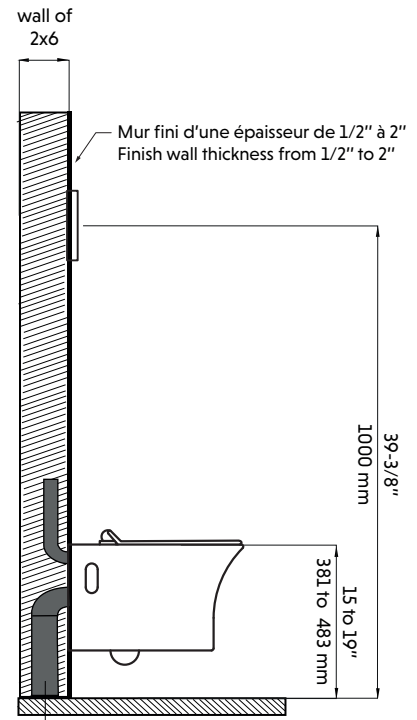

TIMON-BK-4

Agua

Dessin d'installation
Installation drawing

OPTION 1

OPTION 2

INSTALLATION APPROPRIÉE PROPER INSTALLATION

INSTALLATION INAPPROPRIÉE IMPROPER INTSALLATION

* Ces dimensions de fixations sont en pouce ou en millimètres et peuvent varier de ± 1/4" (6 mm). Le dessin n'est pas à l'échelle. Ces dimensions peuvent être changées à la discrétion du fabricant. Aucune responsabilité n'est assumée.
* All dimensions are in inches or millimetres and may vary from ± 1/4" (6 mm). Illustrations are not drawn to scale. Dimensions may vary. These dimensions may be changed at the discretion of the manufacturer. No responsibility is assumed.