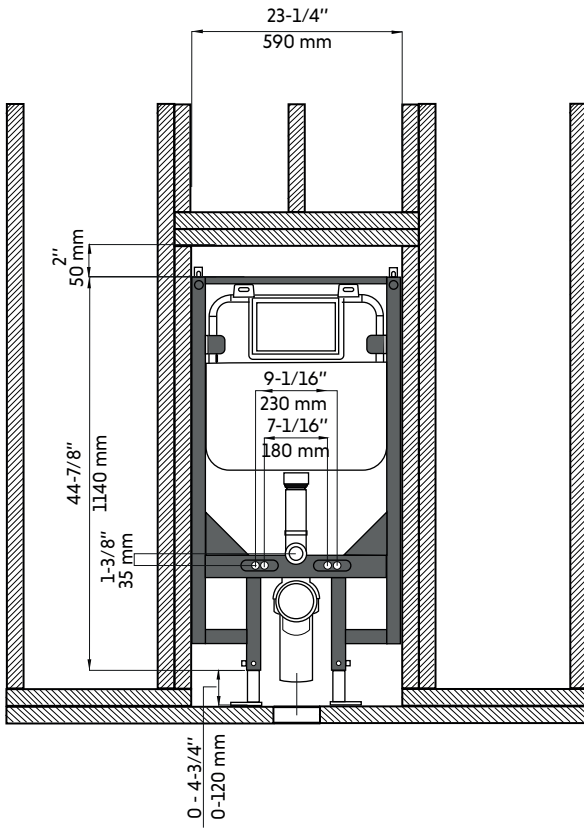

TIMON-BK-4

Agua

Dessin d'installation
Installation drawing