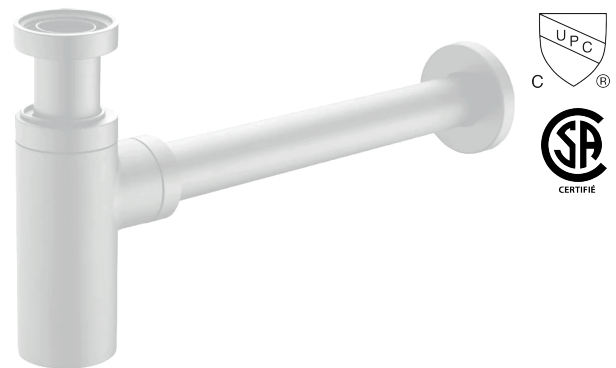

# SIPHON-W

Agua

Drain de lavabo décoratif blanc mat  
Matte white decorative waste drain trap

**Product box:**  
13 X 4 X 3 inch. / 1.5 lbs  
20 X 11 X 7 cm / 0.7 kg

## Caractéristiques:

- Construction en laiton massif
- Résistant à la corrosion et à la rouille
- S'adapte facilement au pop-up avec ou sans trop plein
- Dispositif amovible pour un nettoyage facile
- Facile à installer
- Alternative décorative pour les siphons traditionnels
- Parfait pour les zones ouvertes et visibles sous les lavabos

## Finis disponible:

- Chrome: Siphon-c
- Noir mat: Siphon-bk
- Or brossé: Siphon-gd
- Blanc mat: Siphon-w

## Features:

- Solid brass construction
- Resistant to corrosion and rust
- Easy to match with pop-up with or without overflow
- Removable device center for easy cleaning
- Easy to install
- Decorative alternative for traditional drain trap
- Perfect for open and visible areas under sinks