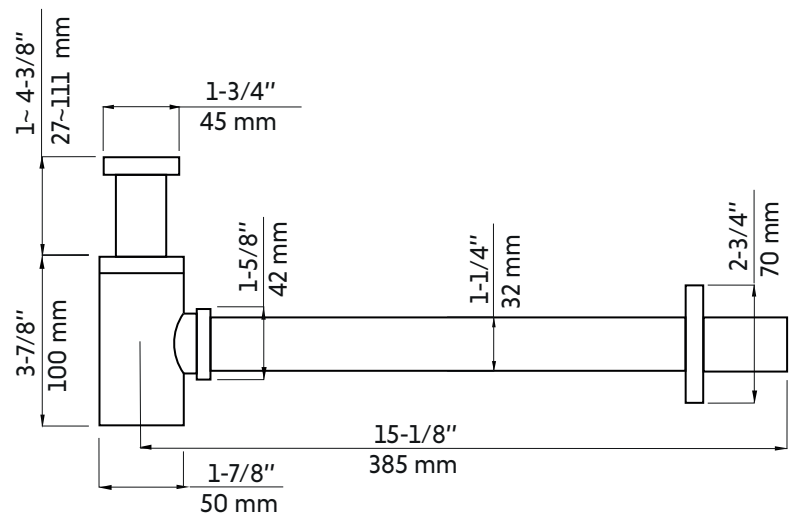

## Warranty and certifications:

- CUPC and CSA certification
- 5-year warranty against manufacturing defects
- 5-year warranty on matte white finish

\* Ces dimensions de fixations sont en pouce ou en millimètres et peuvent varier de  $\pm 1/4"$  (6 mm). Le dessin n'est pas à l'échelle. Ces dimensions peuvent être changées à la discrétion du fabricant. Aucune responsabilité n'est assumée.

\* All dimensions are in inches or millimeters and may vary from  $\pm 1/4"$  (6 mm). Illustrations are not drawn to scale. Dimensions may vary. These dimensions may be changed at the discretion of the manufacturer. No responsibility is assumed.