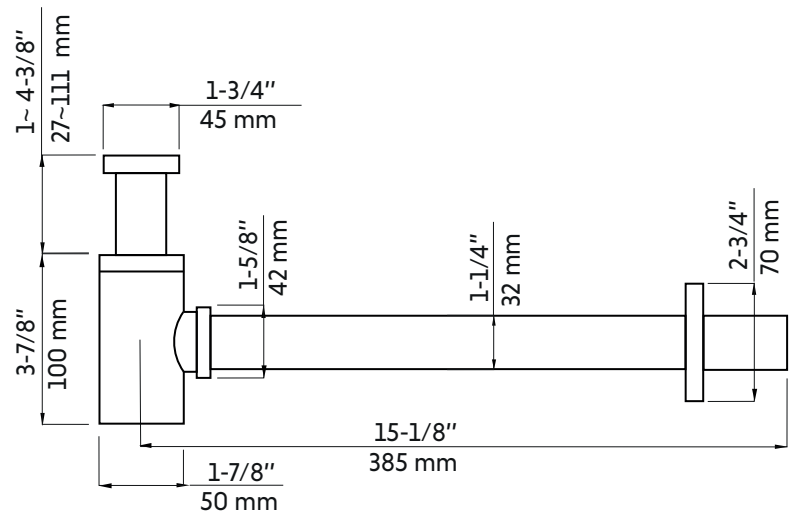

## Warranty and certifications:

- CUPC and CSA certification
- 5-year warranty against manufacturing defects
- 15-year warranty on brushed brass (gold) finish

\* Ces dimensions de fixations sont en pouce ou en millimètres et peuvent varier de  $\pm 1/4"$  (6 mm). Le dessin n'est pas à l'échelle. Ces dimensions peuvent être changées à la discrétion du fabricant. Aucune responsabilité n'est assumée.

\* All dimensions are in inches or millimeters and may vary from  $\pm 1/4"$  (6 mm). Illustrations are not drawn to scale. Dimensions may vary. These dimensions may be changed at the discretion of the manufacturer. No responsibility is assumed.