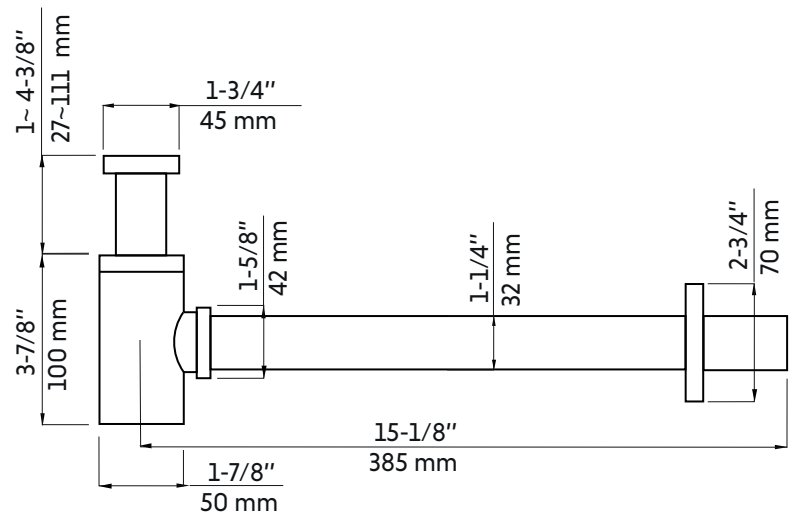

SIPHON-C

Agua

Drain de lavabo décoratif chrome
Chrome decorative waste drain trap

Product box:
13 X 4 X 3 inch. / 1.5 lbs
20 X 11 X 7 cm / 0.7 kg

Caractéristiques:

- Construction en laiton massif
- Résistant à la corrosion et à la rouille
- S'adapte facilement au pop-up avec ou sans trop plein
- Dispositif amovible pour un nettoyage facile
- Facile à installer
- Alternative décorative pour les siphons traditionnels
- Parfait pour les zones ouvertes et visibles sous les lavabos

* Ces dimensions de fixations sont en pouce ou en millimètres et peuvent varier de $\pm 1/4"$ (6 mm). Le dessin n'est pas à l'échelle. Ces dimensions peuvent être changées à la discrétion du fabricant. Aucune responsabilité n'est assumée.

* All dimensions are in inches or millimeters and may vary from $\pm 1/4"$ (6 mm). Illustrations are not drawn to scale. Dimensions may vary. These dimensions may be changed at the discretion of the manufacturer. No responsibility is assumed.