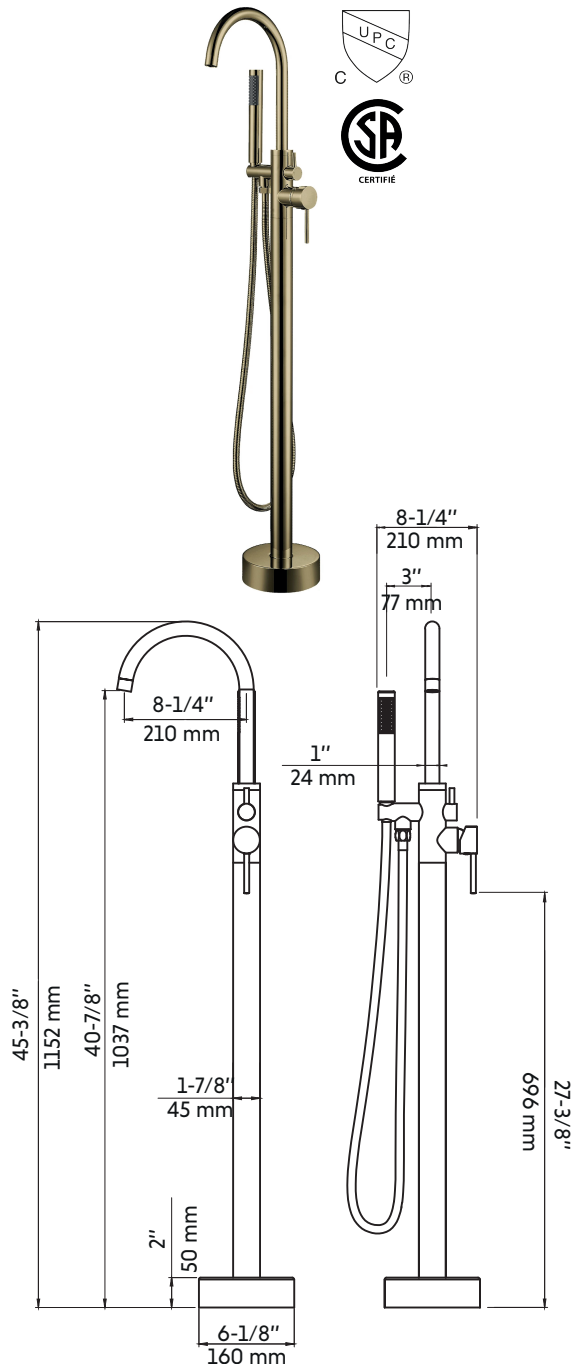

SHIRO-GD

Agua

Robinet de baignoire autoportant or brossé
Freestanding brushed brass (gold) bathtub faucet

Product box:
38 X 13 X 4 inch. / 12 lbs
97 X 34 X 10 cm / 5 kg

Caractéristiques:

- Construction en laiton massif
- Installation autoportante
- Douchette à main avec embout anti calcaire
- Résistant à la corrosion
- Cartouche en céramique
- Système de pression équilibrée
- Connexion avec des tuyaux 1/2"
- Bec de bain: 4 gpm max, 60psi

Features:

- Solid brass construction
- Freestanding installation
- Hand shower with limestone tip
- Corrosion resistant
- Ceramic cartridge
- Pressure regulating system
- Connects with 1/2" hoses
- Tub filler: 4 gpm max, 60psi

Available finishes:

- Chrome: Shiro
- Matte black: Shiro-bk
- Brushed brass (gold): Shiro-gd

Warranty and certifications:

- CSA (B125.1-18) and CUPC (ASME A112.18.1) certification
- Life warranty on cartridge
- 15-year warranty on brushed brass (gold) finish

* Ces dimensions de fixations sont en pouce ou en millimètres et peuvent varier de ± 1/4" (6 mm). Le dessin n'est pas à l'échelle. Ces dimensions peuvent être changées à la discrétion du fabricant. Aucune responsabilité n'est assumée.
* All dimensions are in inches or millimetres and may vary from ± 1/4" (6 mm). Illustrations are not drawn to scale. Dimensions may vary. These dimensions may be changed at the discretion of the manufacturer. No responsibility is assumed.