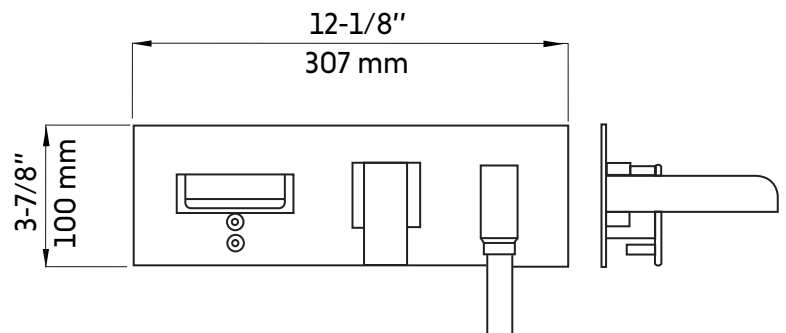

SERENA

Agua

Robinet de baignoire rond chrome mural
Wall mounted chrome round tub faucet

Product box:
17 X 10 X 8 inch. / 12 lbs
42 X 25 X 20 cm / 5 kg

Caractéristiques:

- Construction en laiton massif
- Installation murale
- Douchette à main avec embout anti calcaire
- Bec de type cascade pour bain
- Résistant à la corrosion
- Cartouche en céramique
- Système de pression équilibrée
- Connexion avec des tuyaux 1/2"
- Douchette: 3.17 gpm max, 60psi
- Bec de bain: 2.9 gpm max, 60psi

Finis disponible:

- Chrome: Serena

Garanties et certifications:

- Certification CSA (B125.1-18) et CUPC (ASME A112.18.1)
- Cartouche garantie à vie
- Fini chrome garanti 15 ans

Features:

- Solid brass construction
- Wall mounted installation
- Hand shower with limestone tip
- Waterfall spout for bath
- Corrosion resistant
- Ceramic cartridge
- Pressure regulating system
- Connects with 1/2" hoses
- Hand shower: 3.17 gpm max, 60psi
- Tub filler: 2.9 gpm max, 60psi

Available finishes:

- Chrome: Serena

Warranty and certifications:

- CSA (B125.1-18) and CUPC (ASME A112.18.1) certification
- Life warranty on cartridge
- 15-year warranty on chrome finish

* Ces dimensions de fixations sont en pouce ou en millimètres et peuvent varier de $\pm 1/4"$ (6 mm). Le dessin n'est pas à l'échelle. Ces dimensions peuvent être changées à la discrétion du fabricant. Aucune responsabilité n'est assumée.

* All dimensions are in inches or millimetres and may vary from $\pm 1/4"$ (6 mm). Illustrations are not drawn to scale. Dimensions may vary. These dimensions may be changed at the discretion of the manufacturer. No responsibility is assumed.