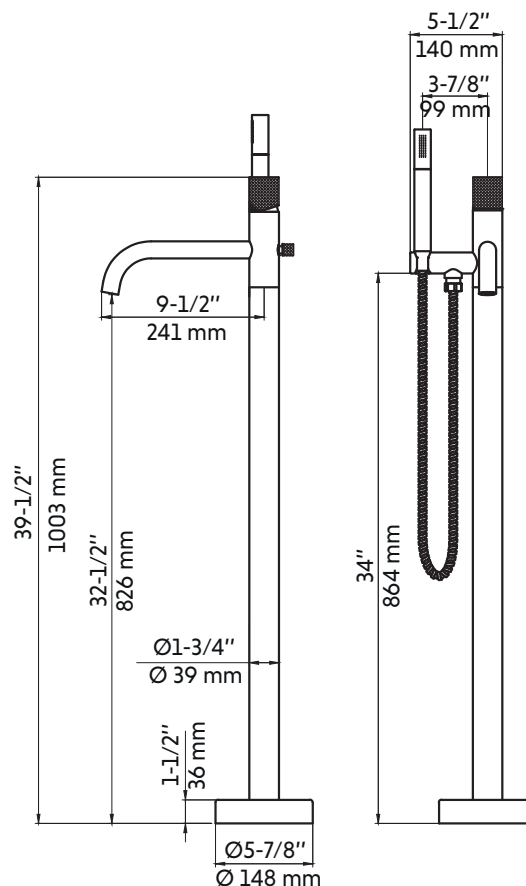

SALIA-GD

Agua

Robinet de baignoire autoportante en or brossé
Freestanding brushed brass (gold) bathub faucet

Product box:
35 X 19 X 7 inch. / 16 lbs
90 X 47 X 18 cm / 7 kg

Caractéristiques:

- Construction en laiton massif
- Installation autoportante
- Douchette à main avec embout anti-calcaire
- Poignée texturée
- Résistant à la corrosion
- Cartouche en céramique
- Système de pression équilibrée
- Connexion avec des tuyaux 1/2"
- Douchette à main: 3.8 gpm max, 60psi
- Bec de bain: 8.24 gpm max, 60psi

Features:

- Solid brass construction
- Freestanding installation
- Hand shower with limestone tip
- Textured handle
- Corrosion resistant
- Ceramic cartridge
- Pressure regulating system
- Connects with 1/2" hoses
- Hand shower: 3.8 gpm max, 60psi
- Tub filler: 8.24 gpm max, 60psi

Available finishes:

- Brushed nickel: Salia
- Matte black: Salia-bk
- Brushed brass (gold): Salia-gd
- Matte white: Salia-w

Warranty and certifications:

- CSA (B125.1-18) and CUPC (ASME A112.18.1) certification
- Life warranty on cartridge
- 15-year warranty on brushed brass (gold) finish

* Ces dimensions de fixations sont en pouce ou en millimètres et peuvent varier de ± 1/4" (6 mm). Le dessin n'est pas à l'échelle. Ces dimensions peuvent être changées à la discrétion du fabricant. Aucune responsabilité n'est assumée.
* All dimensions are in inches or millimetres and may vary from ± 1/4" (6 mm). Illustrations are not drawn to scale. Dimensions may vary. These dimensions may be changed at the discretion of the manufacturer. No responsibility is assumed.