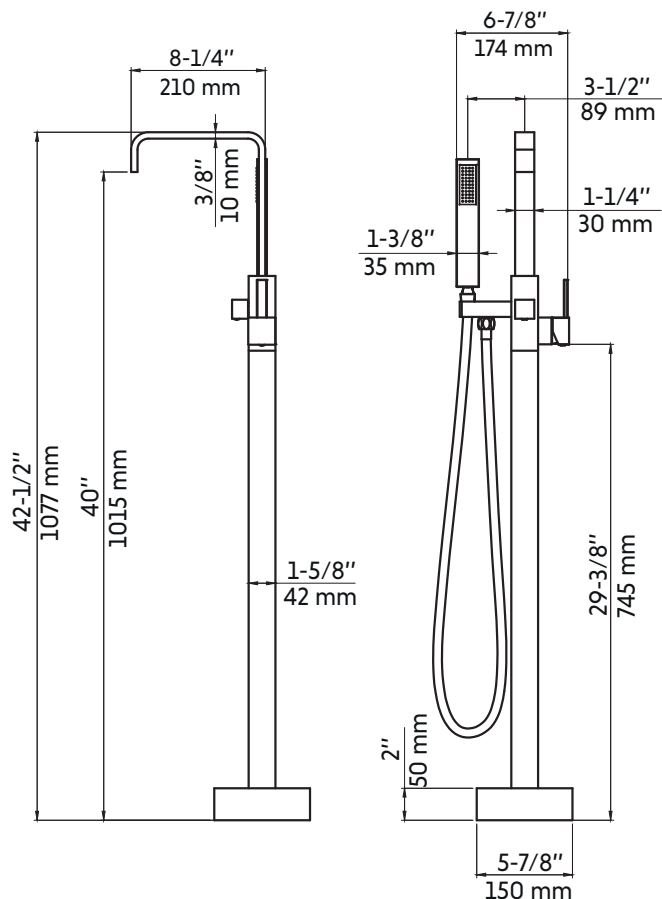

SAKURA-GD

Agua

Robinet de baignoire autoportant en or brossé
Freestanding brushed brass (gold) bathtub faucet

Product box:
37 X 14 X 5 inch. / 14 lbs
94 X 36 X 12 cm / 4 kg

Caractéristiques:

- Construction en laiton massif
- Installation autoportante
- Douchette à main avec embout anti-calcaire
- Résistant à la corrosion
- Cartouche en céramique
- Système de pression équilibrée
- Connexion avec des tuyaux 1/2"
- Douchette: 2.43 gpm max, 60psi
- Bec de bain: 3 gpm max, 60psi

Features:

- Solid brass construction
- Freestanding installation
- Hand shower with limestone tip
- Corrosion resistant
- Ceramic cartridge
- Pressure regulating system
- Connects with 1/2" hoses
- Hand shower: 2.43 gpm max, 60psi
- Tub filler: 3 gpm max, 60psi

* Ces dimensions de fixations sont en pouce ou en millimètres et peuvent varier de $\pm 1/4"$ (6 mm). Le dessin n'est pas à l'échelle. Ces dimensions peuvent être changées à la discrétion du fabricant. Aucune responsabilité n'est assumée.

* All dimensions are in inches or millimeters and may vary from $\pm 1/4"$ (6 mm). Illustrations are not drawn to scale. Dimensions may vary. These dimensions may be changed at the discretion of the manufacturer. No responsibility is assumed.