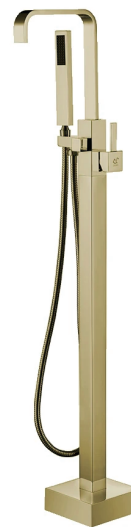

SAKURA-GD

Agua

Robinet de baignoire autoportant en or brossé
Freestanding brushed brass (gold) bathtub faucet

Product box:
37 X 14 X 5 inch. / 14 lbs
94 X 36 X 12 cm / 4 kg

Caractéristiques:

- Construction en laiton massif
- Installation autoportante
- Douchette à main avec embout anti-calcaire
- Résistant à la corrosion
- Cartouche en céramique
- Système de pression équilibrée
- Connexion avec des tuyaux 1/2"
- Douchette: 2.43 gpm max, 60psi
- Bec de bain: 3 gpm max, 60psi

Finis disponible:

- Chrome: Sakura
- Noir mat: Sakura-bk
- Or brossé: Sakura-gd

Garanties et certifications:

- Certification CSA (B125.1-18) et CUPC (ASME A112.18.1)
- Cartouche garantie à vie
- Fini or brossé garanti 15 ans

Features:

- Solid brass construction
- Freestanding installation
- Hand shower with limestone tip
- Corrosion resistant
- Ceramic cartridge
- Pressure regulating system
- Connects with 1/2" hoses
- Hand shower: 2.43 gpm max, 60psi
- Tub filler: 3 gpm max, 60psi

Available finishes:

- Chrome: Sahara
- Matte black: Sahara-bk
- Brushed brass (gold): Sahara-gd

Warranty and certifications:

- CSA (B125.1-18) and CUPC (ASME A112.18.1) certification
- Life warranty on cartridge
- 15-year warranty on brushed brass (gold) finish