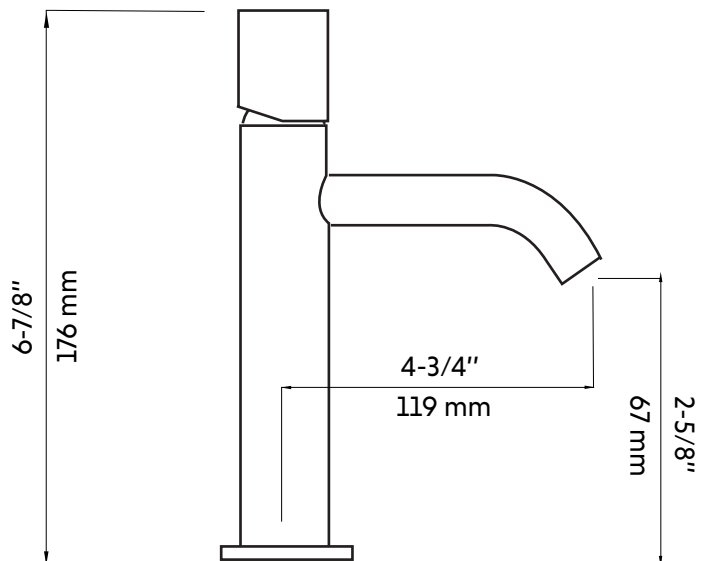

ROSABELLE

Agua

Robinet de lavabo nickel brossé
Brushed nickel lavatory faucet

Product box:
12 X 8 X 3 inch. / 2 lbs
30 X 19 X 7 cm / 1 kg

Caractéristiques:

- Construction en laiton massif
- Installation monotrou
- Poignée unique pour simplifier le contrôle
- Résistant à la corrosion
- Cartouche en céramique
- Système de pression équilibrée
- Connexion avec des tuyaux 3/8"
- Pression: 1.82 gpm max, 60psi

Features:

- Solid brass construction
- Single hole installation
- Single handle to simplify control
- Corrosion resistant
- Ceramic cartridge
- Pressure regulating system
- Connects with 3/8" hoses
- Pressure: 1.82 gpm max, 60psi

* Ces dimensions de fixations sont en pouce ou en millimètres et peuvent varier de $\pm 1/4"$ (6 mm). Le dessin n'est pas à l'échelle. Ces dimensions peuvent être changées à la discrétion du fabricant. Aucune responsabilité n'est assumée.

* All dimensions are in inches or millimetres and may vary from $\pm 1/4"$ (6 mm). Illustrations are not drawn to scale. Dimensions may vary. These dimensions may be changed at the discretion of the manufacturer. No responsibility is assumed.