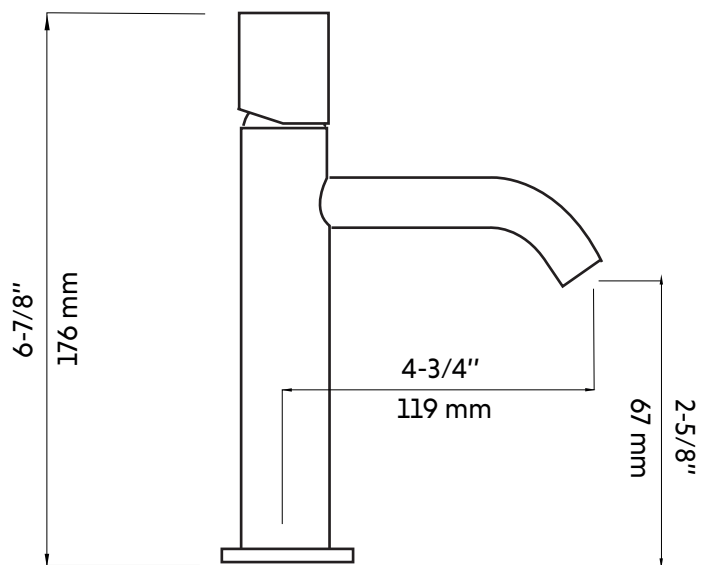

# ROSABELLE-W

Agua

Robinet de lavabo blanc mat  
Matte white lavatory faucet

**Product box:**  
12 X 8 X 3 inch. / 2 lbs  
30 X 19 X 7 cm / 1 kg

## Caractéristiques:

- Construction en laiton massif
- Installation monotrou
- Poignée unique pour simplifier le contrôle
- Résistant à la corrosion
- Cartouche en céramique
- Système de pression équilibrée
- Connexion avec des tuyaux 3/8"
- Pression: 1.82 gpm max, 60psi

## Features:

- Solid brass construction
- Single hole installation
- Single handle to simplify control
- Corrosion resistant
- Ceramic cartridge
- Pressure regulating system
- Connects with 3/8" hoses
- Pressure: 1.82 gpm max, 60psi

## Warranty and certifications:

- CSA (B125.1-18) and CUPC (ASME A112.18.1) certification
- Life warranty on cartridge
- 15-year warranty on brushed brass (gold) finish

\* Ces dimensions de fixations sont en pouce ou en millimètres et peuvent varier de  $\pm 1/4$ " (6 mm). Le dessin n'est pas à l'échelle. Ces dimensions peuvent être changées à la discrétion du fabricant. Aucune responsabilité n'est assumée.  
\* All dimensions are in inches or millimetres and may vary from  $\pm 1/4$ " (6 mm). Illustrations are not drawn to scale. Dimensions may vary. These dimensions may be changed at the discretion of the manufacturer. No responsibility is assumed.