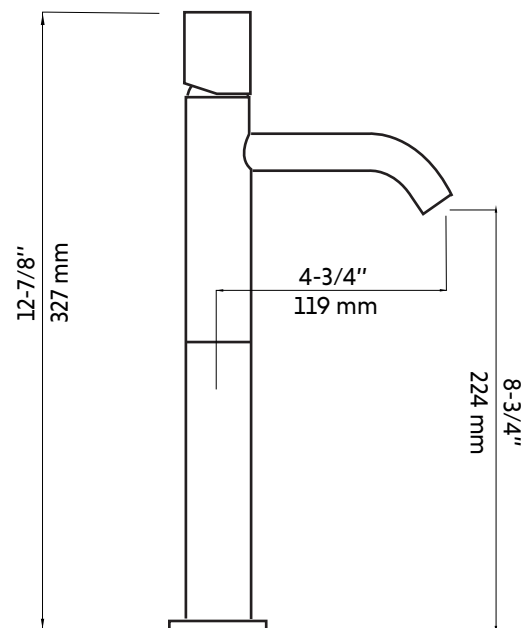

ROSABELLA

Agua

Robinet de lavabo nickel brossé
Brushed nickel lavatory faucet

Product box:
13 X 8 X 3 inch. / 3 lbs
34 X 20 X 8 cm / 2 kg

Caractéristiques:

- Construction en laiton massif
- Installation monotrou
- Poignée unique pour simplifier le contrôle
- Résistant à la corrosion
- Cartouche en céramique
- Système de pression équilibrée
- Connexion avec des tuyaux 3/8"
- Pression: 1.82 gpm max, 60psi

Features:

- Solid brass construction
- Single hole installation
- Single handle to simplify control
- Corrosion resistant
- Ceramic cartridge
- Pressure regulating system
- Connects with 3/8" hoses
- Pressure: 1.82 gpm max, 60psi

* Ces dimensions de fixations sont en pouce ou en millimètres et peuvent varier de $\pm 1/4"$ (6 mm). Le dessin n'est pas à l'échelle. Ces dimensions peuvent être changées à la discrétion du fabricant. Aucune responsabilité n'est assumée.

* All dimensions are in inches or millimetres and may vary from $\pm 1/4"$ (6 mm). Illustrations are not drawn to scale. Dimensions may vary. These dimensions may be changed at the discretion of the manufacturer. No responsibility is assumed.