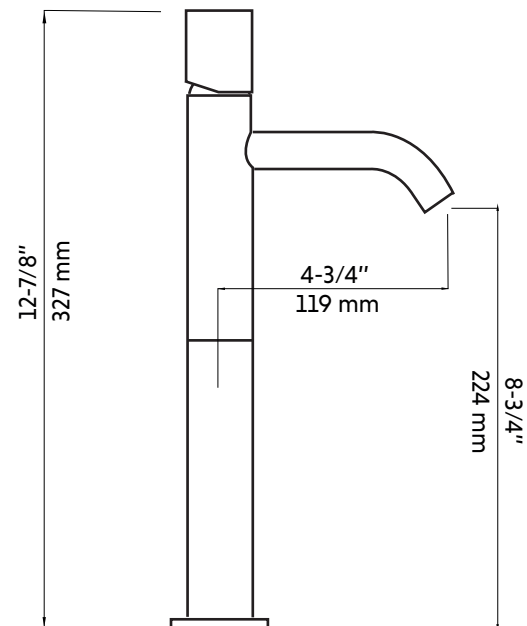

ROSABELLA-W

Agua

Robinet de lavabo blanc mat
Matte white lavatory faucet

Product box:
13 X 8 X 3 inch. / 3 lbs
34 X 20 X 8 cm / 2 kg

Caractéristiques:

- Construction en laiton massif
- Installation monotrou
- Poignée unique pour simplifier le contrôle
- Résistant à la corrosion
- Cartouche en céramique
- Système de pression équilibrée
- Connexion avec des tuyaux 3/8"
- Pression: 1.82 gpm max, 60psi

Features:

- Solid brass construction
- Single hole installation
- Single handle to simplify control
- Corrosion resistant
- Ceramic cartridge
- Pressure regulating system
- Connects with 3/8" hoses
- Pressure: 1.82 gpm max, 60psi

* Ces dimensions de fixations sont en pouce ou en millimètres et peuvent varier de $\pm 1/4"$ (6 mm). Le dessin n'est pas à l'échelle. Ces dimensions peuvent être changées à la discrétion du fabricant. Aucune responsabilité n'est assumée.
* All dimensions are in inches or millimetres and may vary from $\pm 1/4"$ (6 mm). Illustrations are not drawn to scale. Dimensions may vary. These dimensions may be changed at the discretion of the manufacturer. No responsibility is assumed.