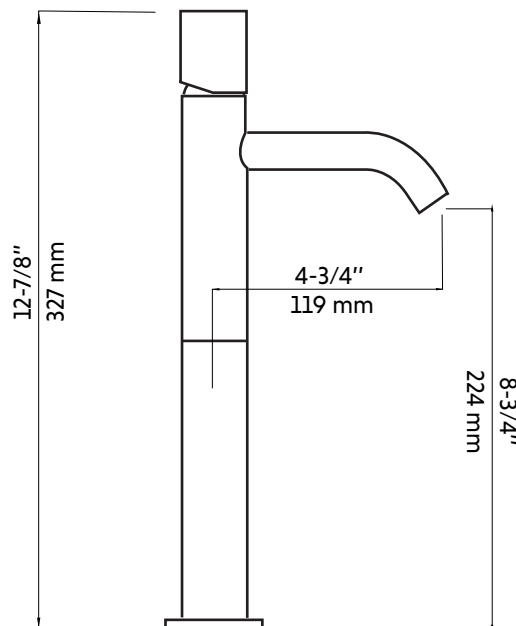

ROSABELLA-GD

Agua

Robinet de lavabo or brossé
Brushed brass (gold) lavatory faucet

Product box:
13 X 8 X 3 inch. / 3 lbs
34 X 20 X 8 cm / 2 kg

Caractéristiques:

- Construction en laiton massif
- Installation monotrou
- Poignée unique pour simplifier le contrôle
- Résistant à la corrosion
- Cartouche en céramique
- Système de pression équilibrée
- Connexion avec des tuyaux 3/8"
- Pression: 1.82 gpm max, 60psi

Features:

- Solid brass construction
- Single hole installation
- Single handle to simplify control
- Corrosion resistant
- Ceramic cartridge
- Pressure regulating system
- Connects with 3/8" hoses
- Pressure: 1.82 gpm max, 60psi

* Ces dimensions de fixations sont en pouce ou en millimètres et peuvent varier de $\pm 1/4$ " (6 mm). Le dessin n'est pas à l'échelle. Ces dimensions peuvent être changées à la discrétion du fabricant. Aucune responsabilité n'est assumée.

* All dimensions are in inches or millimetres and may vary from $\pm 1/4$ " (6 mm). Illustrations are not drawn to scale. Dimensions may vary. These dimensions may be changed at the discretion of the manufacturer. No responsibility is assumed.