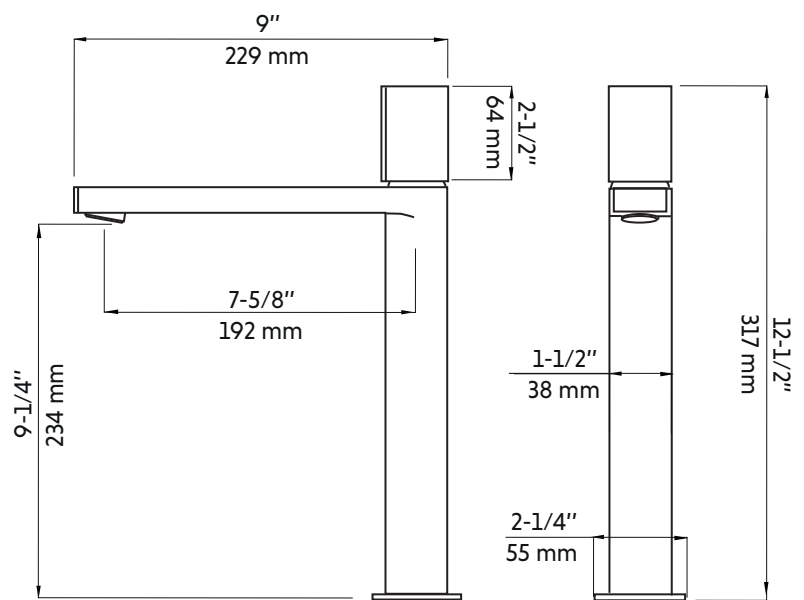

ROMAN

Agua

Robinet de lavabo noir mat
Matte black lavatory faucet

Product box:
9 X 10 X 4 inch. / 4 lbs
40 X 26 X 7 cm / 4 kg

Caractéristiques:

- Construction en laiton massif
- Installation monotrou
- Poignée unique pour simplifier le contrôle
- Résistant à la corrosion
- Cartouche en céramique
- Système de pression équilibrée
- Connexion avec des tuyaux 3/8"
- Pression: 1.54 gpm max, 60psi

Available finishes:

- Matte black: Roman

Warranty and certifications:

- CSA (B125.1-18) and CUPC (ASME A112.18.1) certification
- Life warranty on cartridge
- 5-year warranty on matte black finish

* Ces dimensions de fixations sont en pouce ou en millimètres et peuvent varier de $\pm 1/4"$ (6 mm). Le dessin n'est pas à l'échelle. Ces dimensions peuvent être changées à la discrétion du fabricant. Aucune responsabilité n'est assumée.

* All dimensions are in inches or millimeters and may vary from $\pm 1/4"$ (6 mm). Illustrations are not drawn to scale. Dimensions may vary. These dimensions may be changed at the discretion of the manufacturer. No responsibility is assumed.