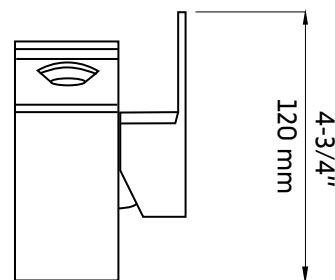

RODOLF

Robinet de lavabo chrome
Chrome lavatory faucet

Agua

Product box:
7 X 10 X 6 inch. / 4 lbs
18 X 24 X 15 cm / 2 kg

Caractéristiques:

- Construction en laiton massif
- Installation monotrou
- Poignée unique pour simplifier le contrôle
- Résistant à la corrosion
- Cartouche en céramique
- Système de pression équilibrée
- Connexion avec des tuyaux 3/8"
- Pression: 1.32 gpm max, 60psi

Finis disponible:

- Chrome: Rodolf

Garanties et certifications:

- Certification CSA (B125.1-18) et CUPC (ASME A112.18.1)
- Cartouche garantie à vie
- Fini chrome garanti 15 ans

Features:

- Solid brass construction
- Single hole installation
- Single handle to simplify control
- Corrosion resistant
- Ceramic cartridge
- Pressure regulating system
- Connects with 3/8" hoses
- Pressure: 1.32 gpm max, 60psi

Available finishes:

- Chrome: Rodolf

Warranty and certifications:

- CSA (B125.1-18) and CUPC (ASME A112.18.1) certification
- Life warranty on cartridge
- 15-year warranty on chrome finish

* Ces dimensions de fixations sont en pouce ou en millimètres et peuvent varier de $\pm 1/4"$ (6 mm). Le dessin n'est pas à l'échelle. Ces dimensions peuvent être changées à la discrétion du fabricant. Aucune responsabilité n'est assumée.

* All dimensions are in inches or millimetres and may vary from $\pm 1/4"$ (6 mm).

Illustrations are not drawn to scale. Dimensions may vary. These dimensions may be changed at the discretion of the manufacturer. No responsibility is assumed.