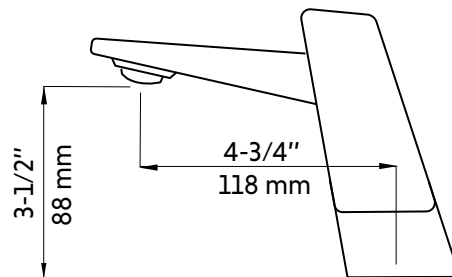

RODOLF

Robinet de lavabo chrome
Chrome lavatory faucet

Agua

Product box:
7 X 10 X 6 inch. / 4 lbs
18 X 24 X 15 cm / 2 kg

Caractéristiques:

- Construction en laiton massif
- Installation monotrou
- Poignée unique pour simplifier le contrôle
- Résistant à la corrosion
- Cartouche en céramique
- Système de pression équilibrée
- Connexion avec des tuyaux 3/8"
- Pression: 1.32 gpm max, 60psi

Available finishes:

- Chrome: Rodolf

Warranty and certifications:

- CSA (B125.1-18) and CUPC (ASME A112.18.1) certification
- Life warranty on cartridge
- 15-year warranty on chrome finish

* Ces dimensions de fixations sont en pouce ou en millimètres et peuvent varier de $\pm 1/4"$ (6 mm). Le dessin n'est pas à l'échelle. Ces dimensions peuvent être changées à la discrétion du fabricant. Aucune responsabilité n'est assumée.

* All dimensions are in inches or millimetres and may vary from $\pm 1/4"$ (6 mm).

Illustrations are not drawn to scale. Dimensions may vary. These dimensions may be changed at the discretion of the manufacturer. No responsibility is assumed.