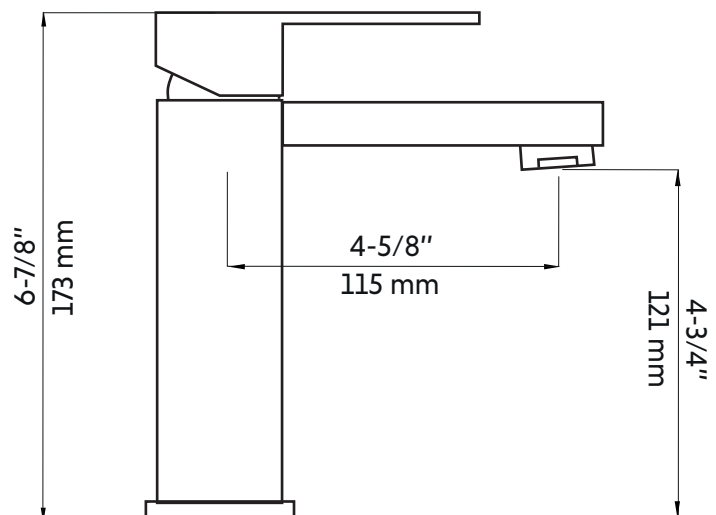

RICO

Robinet de lavabo chrome
Chrome lavatory faucet

Agua

Product box:
12 X 8 X 3 inch. / 3 lbs
30 X 19 X 7 cm / 1 kg

Caractéristiques:

- Construction en laiton massif
- Installation monotrou
- Poignée unique pour simplifier le contrôle
- Résistant à la corrosion
- Cartouche en céramique
- Système de pression équilibrée
- Connexion avec des tuyaux 3/8"
- Pression: 1.5 gpm max, 60psi

* Ces dimensions de fixations sont en pouce ou en millimètres et peuvent varier de $\pm 1/4"$ (6 mm). Le dessin n'est pas à l'échelle. Ces dimensions peuvent être changées à la discrétion du fabricant. Aucune responsabilité n'est assumée.

* All dimensions are in inches or millimetres and may vary from $\pm 1/4"$ (6 mm). Illustrations are not drawn to scale. Dimensions may vary. These dimensions may be changed at the discretion of the manufacturer. No responsibility is assumed.