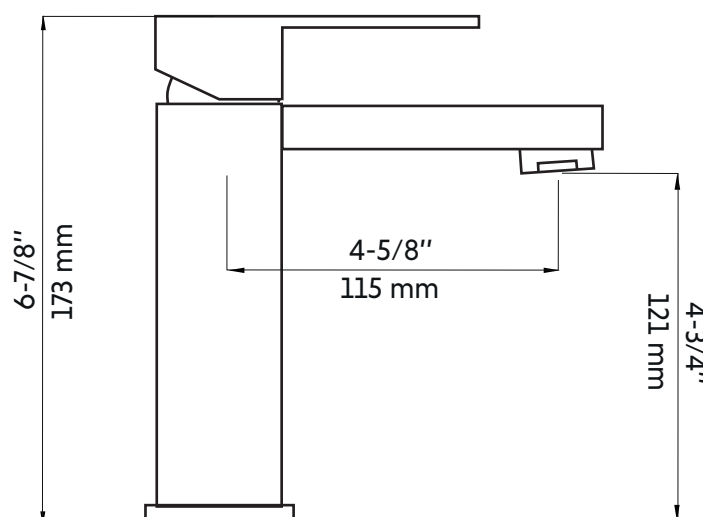

RICO-GD

Agua

Robinet de lavabo or brossé

Brushed brass (gold) lavatory faucet

Product box:
12 X 8 X 3 inch. / 3 lbs
30 X 19 X 7 cm / 1 kg

Caractéristiques:

- Construction en laiton massif
- Installation monotrou
- Poignée unique pour simplifier le contrôle
- Résistant à la corrosion
- Cartouche en céramique
- Système de pression équilibrée
- Connexion avec des tuyaux 3/8"
- Pression: 1.5 gpm max, 60psi

Finis disponible:

- Chrome: Rrico
- Noir mat: Rico-bk
- Or brossé: Rico-gd

Garanties et certifications:

- Certification CSA (B125.1-18) et CUPC (ASME A112.18.1)
- Cartouche garantie à vie

Features:

- Solid brass construction
- Single hole installation
- Single handle to simplify control
- Corrosion resistant
- Ceramic cartridge
- Pressure regulating system
- Connects with 3/8" hoses
- Pressure: 1.5 gpm max, 60psi

* Ces dimensions de fixations sont en pouce ou en millimètres et peuvent varier de $\pm 1/4"$ (6 mm). Le dessin n'est pas à l'échelle. Ces dimensions peuvent être changées à la discrétion du fabricant. Aucune responsabilité n'est assumée.

* All dimensions are in inches or millimetres and may vary from $\pm 1/4"$ (6 mm). Illustrations are not drawn to scale. Dimensions may vary. These dimensions may be changed at the discretion of the manufacturer. No responsibility is assumed.