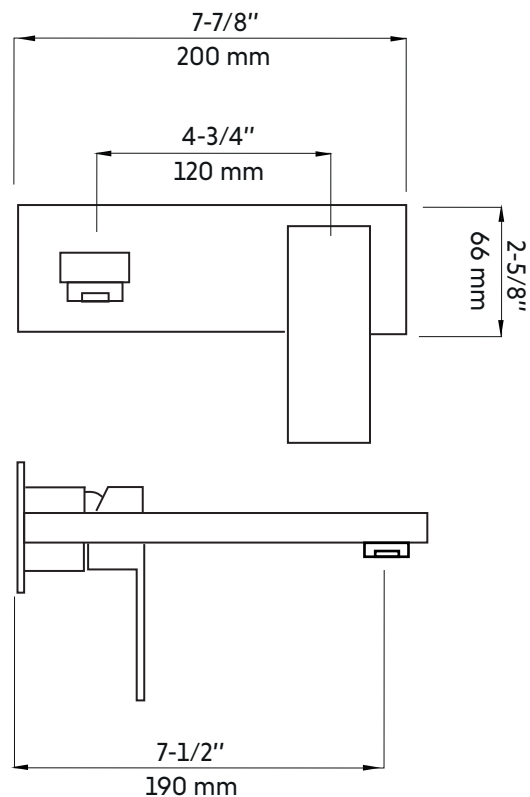

RICCARDO

Agua

Robinet de lavabo mural chrome
Chrome wall mounted lavatory faucet

Product box:
9 X 7 X 6 inch. / 6 lbs
24 X 18 X 15 cm / 3 kg

Caractéristiques:

- Construction en laiton massif
- Installation murale
- Poignée unique pour simplifier le contrôle
- Résistant à la corrosion
- Cartouche en céramique
- Système de pression équilibrée
- Connexion avec des tuyaux 1/2"
- Pression: 1.71 gpm max, 60psi

- Solid brass construction
- Wall mounted installation
- Single handle to simplify control
- Corrosion resistant
- Ceramic cartridge
- Pressure regulating system
- Connects with 1/2" hoses
- Pressure: 1.71 gpm max, 60psi

* Ces dimensions de fixations sont en pouce ou en millimètres et peuvent varier de $\pm 1/4"$ (6 mm). Le dessin n'est pas à l'échelle. Ces dimensions peuvent être changées à la discrétion du fabricant. Aucune responsabilité n'est assumée.

* All dimensions are in inches or millimetres and may vary from $\pm 1/4"$ (6 mm). Illustrations are not drawn to scale. Dimensions may vary. These dimensions may be changed at the discretion of the manufacturer. No responsibility is assumed.