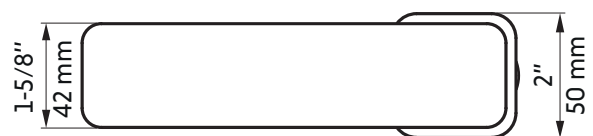

RENATO

Agua

Robinet de lavabo nickel brossé et noir mat
Brushed nickel and matte black lavatory faucet

Product box:
10 X 9 X 4 inch. / 3 lbs
26 X 22 X 9 cm / 1 kg

Caractéristiques:

- Construction en laiton massif
- Installation monotrou
- Poignée unique pour simplifier le contrôle
- Résistant à la corrosion
- Cartouche en céramique
- Système de pression équilibrée
- Connexion avec des tuyaux 3/8"
- Pression: 1.4 gpm max, 60psi

Features:

- Solid brass construction
- Single hole installation
- Single handle to simplify control
- Corrosion resistant
- Ceramic cartridge
- Pressure regulating system
- Connects with 3/8" hoses
- Pressure: 1.4 gpm max, 60psi

* Ces dimensions de fixations sont en pouce ou en millimètres et peuvent varier de $\pm 1/4"$ (6 mm). Le dessin n'est pas à l'échelle. Ces dimensions peuvent être changées à la discrétion du fabricant. Aucune responsabilité n'est assumée.
* All dimensions are in inches or millimetres and may vary from $\pm 1/4"$ (6 mm). Illustrations are not drawn to scale. Dimensions may vary. These dimensions may be changed at the discretion of the manufacturer. No responsibility is assumed.