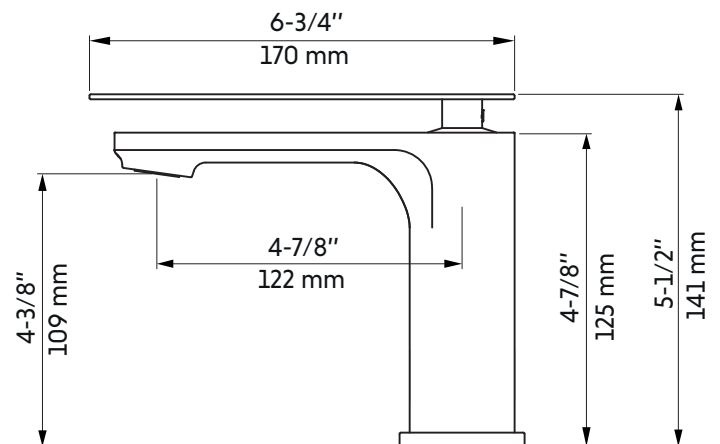

RENATO

Agua

Robinet de lavabo nickel brossé et noir mat
Brushed nickel and matte black lavatory faucet

Product box:
10 X 9 X 4 inch. / 3 lbs
26 X 22 X 9 cm / 1 kg

Caractéristiques:

- Construction en laiton massif
- Installation monotrou
- Poignée unique pour simplifier le contrôle
- Résistant à la corrosion
- Cartouche en céramique
- Système de pression équilibrée
- Connexion avec des tuyaux 3/8"
- Pression: 1.4 gpm max, 60psi

Features:

- Solid brass construction
- Single hole installation
- Single handle to simplify control
- Corrosion resistant
- Ceramic cartridge
- Pressure regulating system
- Connects with 3/8" hoses
- Pressure: 1.4 gpm max, 60psi

* Ces dimensions de fixations sont en pouce ou en millimètres et peuvent varier de $\pm 1/4"$ (6 mm). Le dessin n'est pas à l'échelle. Ces dimensions peuvent être changées à la discrétion du fabricant. Aucune responsabilité n'est assumée.
* All dimensions are in inches or millimetres and may vary from $\pm 1/4"$ (6 mm). Illustrations are not drawn to scale. Dimensions may vary. These dimensions may be changed at the discretion of the manufacturer. No responsibility is assumed.