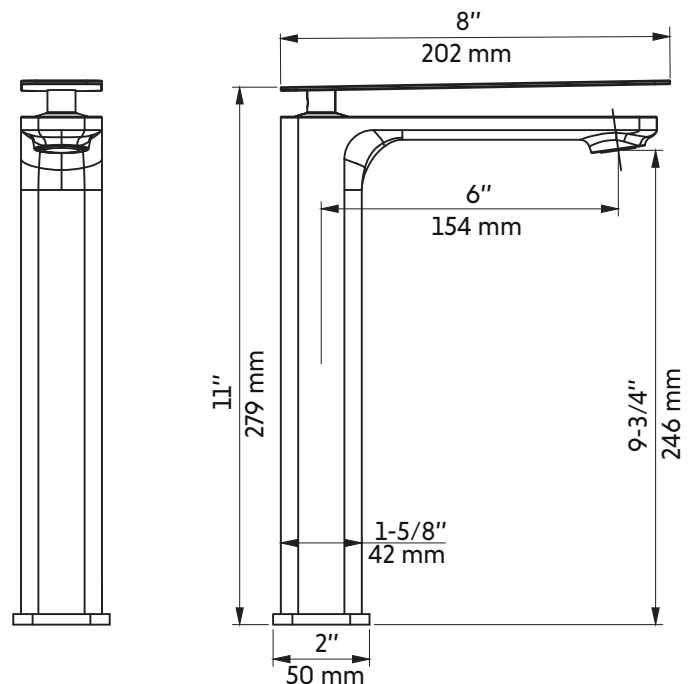

RENATA-GD

Agua

Robinet de lavabo or brossé et noir mat

Brushed brass (gold) and matte black lavatory faucet

Product box:
16 X 11 X 3 inch. / 5 lbs
41 X 27 X 6 cm / 2 kg

Caractéristiques:

- Construction en laiton massif
- Installation monotrou
- Poignée unique pour simplifier le contrôle
- Résistant à la corrosion
- Cartouche en céramique
- Système de pression équilibrée
- Connexion avec des tuyaux 3/8"
- Pression: 1.2 gpm max, 60psi

Features:

- Solid brass construction
- Single hole installation
- Single handle to simplify control
- Corrosion resistant
- Ceramic cartridge
- Pressure regulating system
- Connects with 3/8" hoses
- Pressure: 1.2 gpm max, 60psi

* Ces dimensions de fixations sont en pouce ou en millimètres et peuvent varier de $\pm 1/4"$ (6 mm). Le dessin n'est pas à l'échelle. Ces dimensions peuvent être changées à la discrétion du fabricant. Aucune responsabilité n'est assumée.

* All dimensions are in inches or millimetres and may vary from $\pm 1/4"$ (6 mm). Illustrations are not drawn to scale. Dimensions may vary. These dimensions may be changed at the discretion of the manufacturer. No responsibility is assumed.