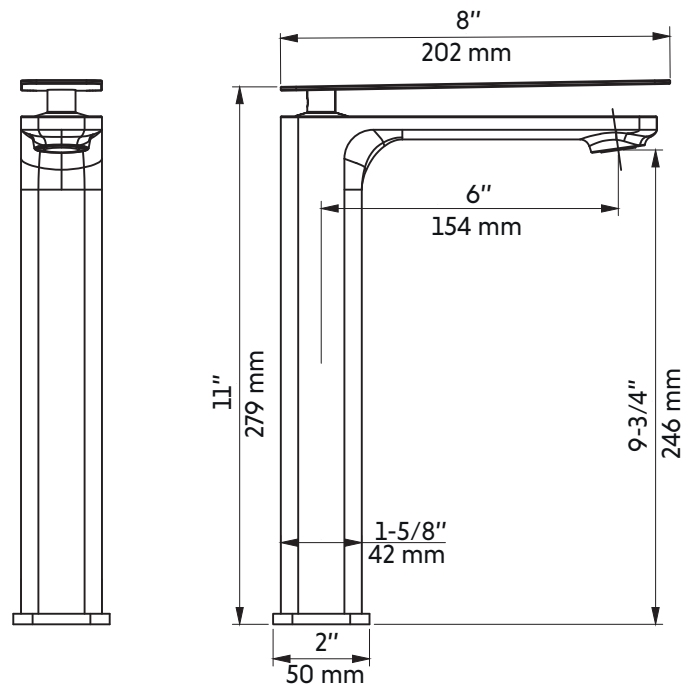

# RENATA-BK

Robinet de lavabo noir mat  
Matte black lavatory faucet

Agua

**Product box:**  
16 X 11 X 3 inch. / 5 lbs  
41 X 27 X 6 cm / 2 kg

## Caractéristiques:

- Construction en laiton massif
- Installation monotrou
- Poignée unique pour simplifier le contrôle
- Résistant à la corrosion
- Cartouche en céramique
- Système de pression équilibrée
- Connexion avec des tuyaux 3/8"
- Pression: 1.2 gpm max, 60psi

## Features:

- Solid brass construction
- Single hole installation
- Single handle to simplify control
- Corrosion resistant
- Ceramic cartridge
- Pressure regulating system
- Connects with 3/8" hoses
- Pressure: 1.2 gpm max, 60psi

## Warranty and certifications:

- CSA (B125.1-18) and CUPC (ASME A112.18.1) certification
- Life warranty on cartridge
- 5-year warranty on matte black finish

\* Ces dimensions de fixations sont en pouce ou en millimètres et peuvent varier de  $\pm 1/4"$  (6 mm). Le dessin n'est pas à l'échelle. Ces dimensions peuvent être changées à la discrétion du fabricant. Aucune responsabilité n'est assumée.  
\* All dimensions are in inches or millimeters and may vary from  $\pm 1/4"$  (6 mm). Illustrations are not drawn to scale. Dimensions may vary. These dimensions may be changed at the discretion of the manufacturer. No responsibility is assumed.