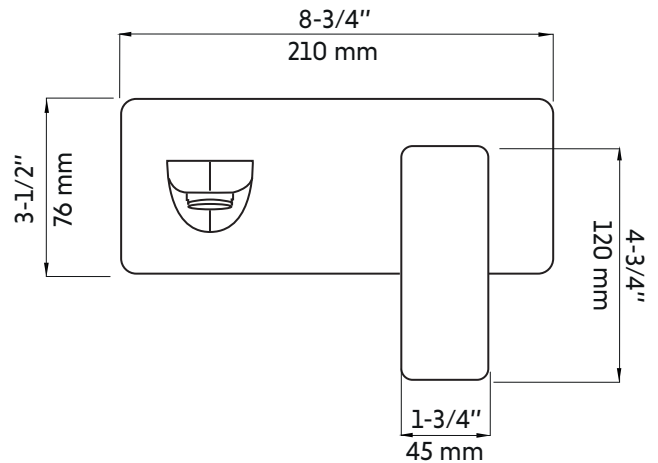

## Features:

- Solid brass construction
- Wall mounted installation
- Single handle to simplify control
- Corrosion resistant
- Ceramic cartridge
- Pressure regulating system
- Connects with 1/2" hoses
- Pressure: 1.66 gpm max, 60psi

## Warranty and certifications:

- CSA (B125.1-18) and CUPC (ASME A112.18.1) certification
- Life warranty on cartridge
- 15-year warranty on brushed nickel finish

\* Ces dimensions de fixations sont en pouce ou en millimètres et peuvent varier de  $\pm 1/4"$  (6 mm). Le dessin n'est pas à l'échelle. Ces dimensions peuvent être changées à la discrétion du fabricant. Aucune responsabilité n'est assumée.

\* All dimensions are in inches or millimetres and may vary from  $\pm 1/4"$  (6 mm). Illustrations are not drawn to scale. Dimensions may vary. These dimensions may be changed at the discretion of the manufacturer. No responsibility is assumed.