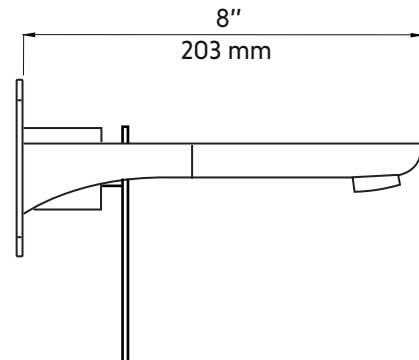

## Features:

- Solid brass construction
- Wall mounted installation
- Single handle to simplify control
- Corrosion resistant
- Ceramic cartridge
- Pressure regulating system
- Connects with 1/2" hoses
- Pressure: 1.66 gpm max, 60psi

## Warranty and certifications:

- CSA (B125.1-18) and CUPC (ASME A112.18.1) certification
- Life warranty on cartridge
- 15-year warranty on brushed nickel finish

\* Ces dimensions de fixations sont en pouce ou en millimètres et peuvent varier de  $\pm 1/4"$  (6 mm). Le dessin n'est pas à l'échelle. Ces dimensions peuvent être changées à la discrétion du fabricant. Aucune responsabilité n'est assumée.

\* All dimensions are in inches or millimetres and may vary from  $\pm 1/4"$  (6 mm). Illustrations are not drawn to scale. Dimensions may vary. These dimensions may be changed at the discretion of the manufacturer. No responsibility is assumed.