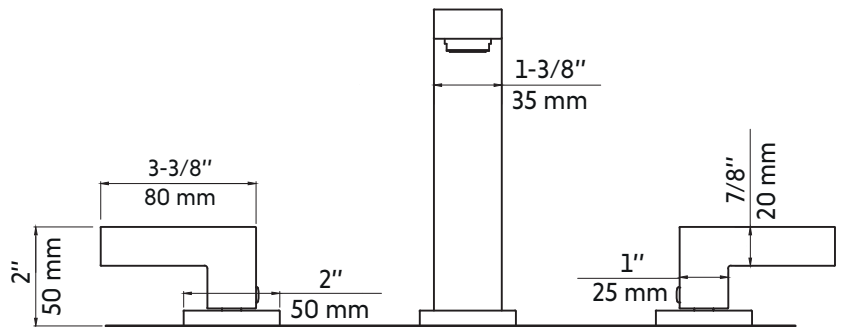

Features:

- Solid brass construction
- 3-hole installation
- Corrosion resistant
- Ceramic cartridge
- Pressure regulating system
- Connects with 3/8" hoses

Available finishes:

- Matte black: Ramirez-bk
- Brushed brass (gold): Ramirez-gd

Warranty and certifications:

- CSA (B125.1-18) and CUPC (ASME A112.18.1) certification
- Life warranty on cartridge
- 5-year warranty on matte black finish