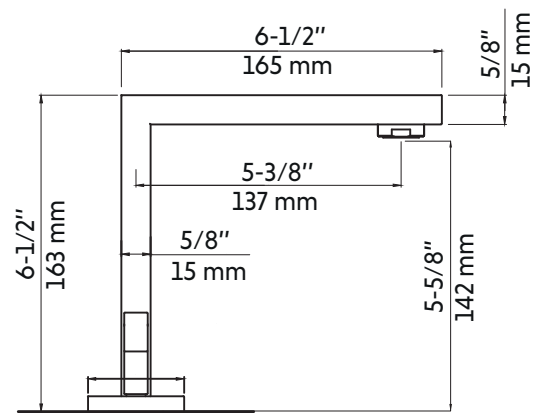

RAMIREZ-BK

Agua

Robinet de lavabo noir mat à 2 poignées
2 handles matte black lavatory faucet

Product box:
14 X 17 X 3 inch. / 5 lbs
36 X 42 X 7 cm / 3 kg

Caractéristiques:

- Construction en laiton massif
- Installation 3 trous
- Résistant à la corrosion
- Cartouche en céramique
- Système de pression équilibrée
- Connexion avec des tuyaux 3/8"

Warranty and certifications:

- CSA (B125.1-18) and CUPC (ASME A112.18.1) certification
- Life warranty on cartridge
- 5-year warranty on matte black finish

* Ces dimensions de fixations sont en pouce ou en millimètres et peuvent varier de $\pm 1/4"$ (6 mm). Le dessin n'est pas à l'échelle. Ces dimensions peuvent être changées à la discrétion du fabricant. Aucune responsabilité n'est assumée.

* All dimensions are in inches or millimetres and may vary from $\pm 1/4"$ (6 mm). Illustrations are not drawn to scale. Dimensions may vary. These dimensions may be changed at the discretion of the manufacturer. No responsibility is assumed.