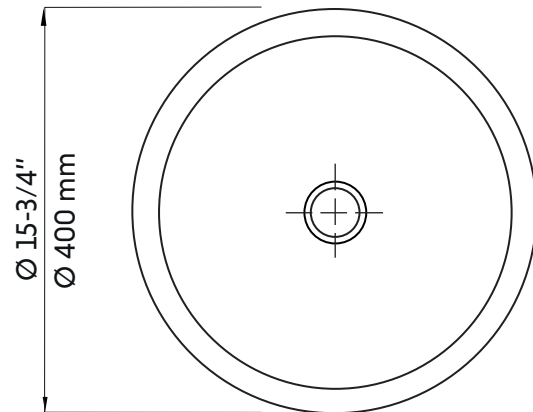

PELOPIA-MS27-G

Agua

Vasque ronde de marbre 15"X15"

15"X15" round marble vessel sink

Product box:
16 X 20 X 12 inch. / 40 lbs
40 X 50 X 30 cm / 18 kg

Caractéristiques:

- Vasque de marbre
- Installation simple sur le comptoir
- Nécessite un robinet de style vasque
- Robinet et renvoi non inclus
- Sans trop-plein

Features:

- Marble vessel sink
- Simple installation above the counter
- Requires a vessel style faucet
- Faucet and drain connector not included
- Without overflow

- Width: 15-3/4"
- Length: 15-3/4"
- Depth: 6"

- Shape: Round
- Finish: Grey
- Installation: Vessel
- Drain position: Center

Warranty and certifications:

- CUPC and CSA(B45.1-18) certification
- 1-year warranty against manufacturing defects

* Ces dimensions de fixations sont en pouce ou en millimètres et peuvent varier de $\pm 1/4"$ (6 mm). Le dessin n'est pas à l'échelle. Ces dimensions peuvent être changées à la discrétion du fabricant. Aucune responsabilité n'est assumée.

* All dimensions are in inches or millimetres and may vary from $\pm 1/4"$ (6 mm). Illustrations are not drawn to scale. Dimensions may vary. These dimensions may be changed at the discretion of the manufacturer. No responsibility is assumed.