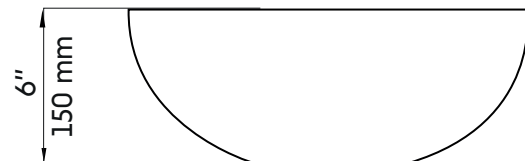

- Largeur: 15-3/4"
- Longueur: 15-3/4"
- Profondeur: 6"

- Forme: Rond
- Fini: Gris
- Installation: Vasque
- Position du drain: Centré

Garanties et certifications:

- Certification CUPC et CSA (B45.1-18)
- Garantie 1 an contre les défauts de fabrication

Features:

- Marble vessel sink
- Simple installation above the counter
- Requires a vessel style faucet
- Faucet and drain connector not included
- Without overflow

- Width: 15-3/4"
- Length: 15-3/4"
- Depth: 6"

- Shape: Round
- Finish: Grey
- Installation: Vessel
- Drain position: Center

Warranty and certifications:

- CUPC and CSA(B45.1-18) certification
- 1-year warranty against manufacturing defects

* Ces dimensions de fixations sont en pouce ou en millimètres et peuvent varier de $\pm 1/4"$ (6 mm). Le dessin n'est pas à l'échelle. Ces dimensions peuvent être changées à la discrétion du fabricant. Aucune responsabilité n'est assumée.

* All dimensions are in inches or millimetres and may vary from $\pm 1/4"$ (6 mm). Illustrations are not drawn to scale. Dimensions may vary. These dimensions may be changed at the discretion of the manufacturer. No responsibility is assumed.