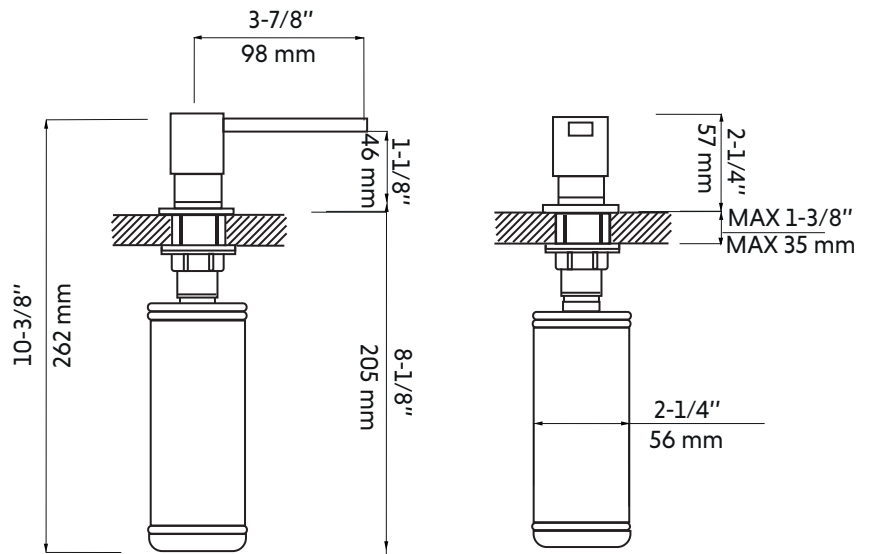

MORIS-BK

Agua

Pompe à savon carrée sous plan noir mat
Undermount square matte black soap dispenser

Product box:
13 X 10 X 3 inch. / 1 lbs
34 X 15 X 8 cm / 0,5kg

Caractéristiques:

- Pompe à savon sous plan
- Réservoir de 400 ml (14 oz)
- Facilement rechargeable par le dessus
- Pivote à 360 degrés
- Résistant contre la rouille
- Utilisation avec savon liquide seulement

Finis disponible:

- Chrome: Moris
- Noir mat: Moris-bk

Garanties et certifications:

- Garantie 1 an contre les défauts de fabrication

Features:

- Undermount soap dispenser
- 400 ml (14 oz) reservoir
- Easily rechargeable from above
- 360 degree swivel
- Rust resistant
- Use with liquid soap only

Available finishes:

- Chrome: Moris
- Matte black: Moris-bk

Warranty and certifications:

- 1-year warranty against manufacturing defects

* Ces dimensions de fixations sont en pouce ou en millimètres et peuvent varier de $\pm 1/4''$ (6 mm). Le dessin n'est pas à l'échelle. Ces dimensions peuvent être changées à la discrétion du fabricant. Aucune responsabilité n'est assumée.

* All dimensions are in inches or millimeters and may vary from $\pm 1/4''$ (6 mm). Illustrations are not drawn to scale. Dimensions may vary. These dimensions may be changed at the discretion of the manufacturer. No responsibility is assumed.