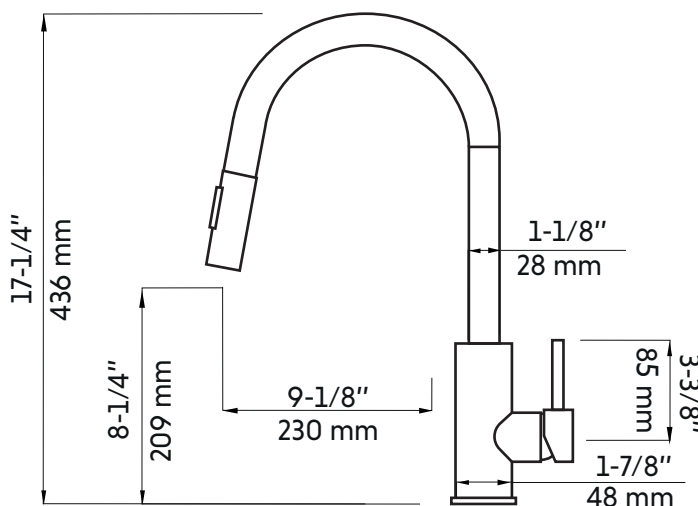

MONROE-W

Agua

Robinet de cuisine à bec rétractable blanc mat
Pull out brushed matte white faucet

Product box:
28 X 11 X 3 inch. / 6 lbs
70 X 29 X 8 cm / 3 kg

Caractéristiques:

- Fabriqué en laiton massif
- Tuyau: Flexible, gaine en acier inoxydable et fabrication très résistante à double agrafage
- 2 types de jets: régulier et rinçage
- Cartouche en céramique
- Installation monotrou
- Faible teneur en plomb (moins de 0.25%)
- Débit maximum : 6,8 L / min (1,8 gpm) à 60 psi

Features:

- Made of solid brass
- Hose: Flexible, stainless steel sheath and resistant double stapling construction
- 2 types of jets: Regular and rinsing
- Ceramic cartridge
- Single hole installation
- Low lead content (less than 0.25%)
- Maximum flow rate: 6.8 L / min (1.8 gpm) at 60 psi

* Ces dimensions de fixations sont en pouce ou en millimètres et peuvent varier de $\pm 1/4$ " (6 mm). Le dessin n'est pas à l'échelle. Ces dimensions peuvent être changées à la discrétion du fabricant. Aucune responsabilité n'est assumée.

* All dimensions are in inches or millimeters and may vary from $\pm 1/4$ " (6 mm). Illustrations are not drawn to scale. Dimensions may vary. These dimensions may be changed at the discretion of the manufacturer. No responsibility is assumed.