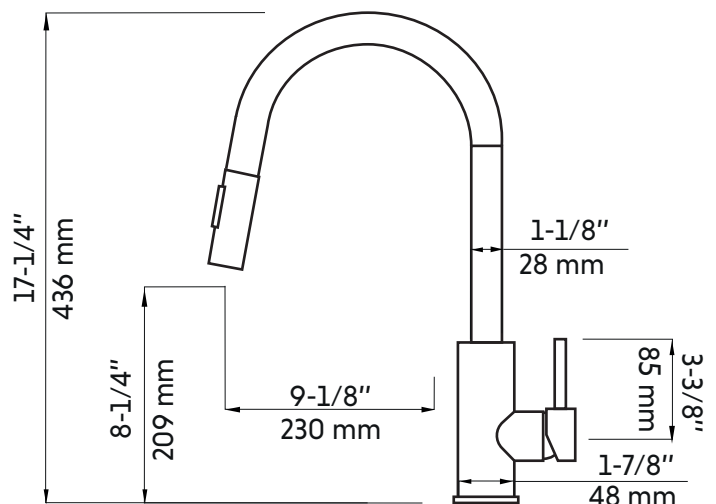

MONROE-GD

Agua

Robinet de cuisine à bec rétractable or brossé
Pull out brushed brass (gold) kitchen faucet

Product box:
28 X 11 X 3 inch. / 6 lbs
70 X 29 X 8 cm / 3 kg

Caractéristiques:

- Fabriqué en laiton massif
- Tuyau: Flexible, gaine en acier inoxydable et fabrication très résistante à double agrafage
- 2 types de jets: régulier et rinçage
- Cartouche en céramique
- Installation monotrou
- Faible teneur en plomb (moins de 0.25%)
- Débit maximum : 6,8 L / min (1,8 gpm) à 60 psi

Features:

- Made of solid brass
- Hose: Flexible, stainless steel sheath and resistant double stapling construction
- 2 types of jets: Regular and rinsing
- Ceramic cartridge
- Single hole installation
- Low lead content (less than 0.25%)
- Maximum flow rate: 6.8 L / min (1.8 gpm) at 60 psi

* Ces dimensions de fixations sont en pouce ou en millimètres et peuvent varier de $\pm 1/4"$ (6 mm). Le dessin n'est pas à l'échelle. Ces dimensions peuvent être changées à la discrétion du fabricant. Aucune responsabilité n'est assumée.

* All dimensions are in inches or millimeters and may vary from $\pm 1/4"$ (6 mm). Illustrations are not drawn to scale. Dimensions may vary. These dimensions may be changed at the discretion of the manufacturer. No responsibility is assumed.