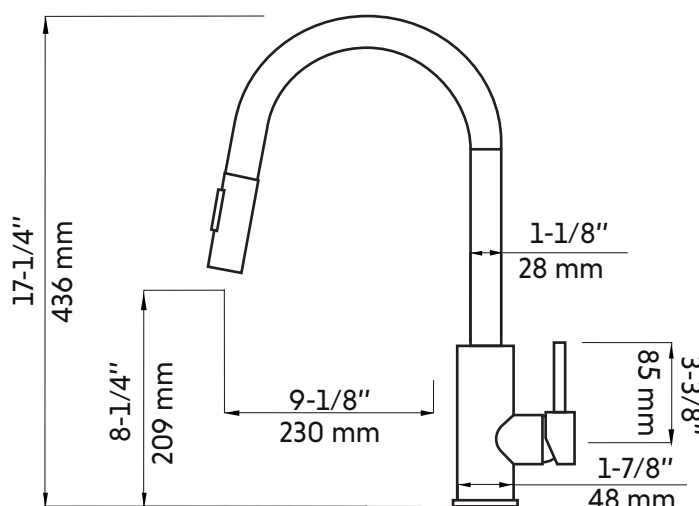

MONROE-BK

Robinet de cuisine à bec rétractable noir mat
Pull out matte black kitchen faucet

Product box:
28 X 11 X 3 inch. / 6 lbs
70 X 29 X 8 cm / 3 kg

Caractéristiques:

- Fabriqué en laiton massif
- Tuyau: Flexible, gaine en acier inoxydable et fabrication très résistante à double agrafage
- 2 types de jets: régulier et rinçage
- Cartouche en céramique
- Installation monotrou
- Faible teneur en plomb (moins de 0.25%)
- Débit maximum : 6,8 L / min (1,8 gpm) à 60 psi

Features:

- Made of solid brass
- Hose: Flexible, stainless steel sheath and resistant double stapling construction
- 2 types of jets: Regular and rinsing
- Ceramic cartridge
- Single hole installation
- Low lead content (less than 0.25%)
- Maximum flow rate: 6.8 L / min (1.8 gpm) at 60 psi

* Ces dimensions de fixations sont en pouce ou en millimètres et peuvent varier de $\pm 1/4''$ (6 mm). Le dessin n'est pas à l'échelle. Ces dimensions peuvent être changées à la discrétion du fabricant. Aucune responsabilité n'est assumée.

* All dimensions are in inches or millimetres and may vary from $\pm 1/4''$ (6 mm). Illustrations are not drawn to scale. Dimensions may vary. These dimensions may be changed at the discretion of the manufacturer. No responsibility is assumed.