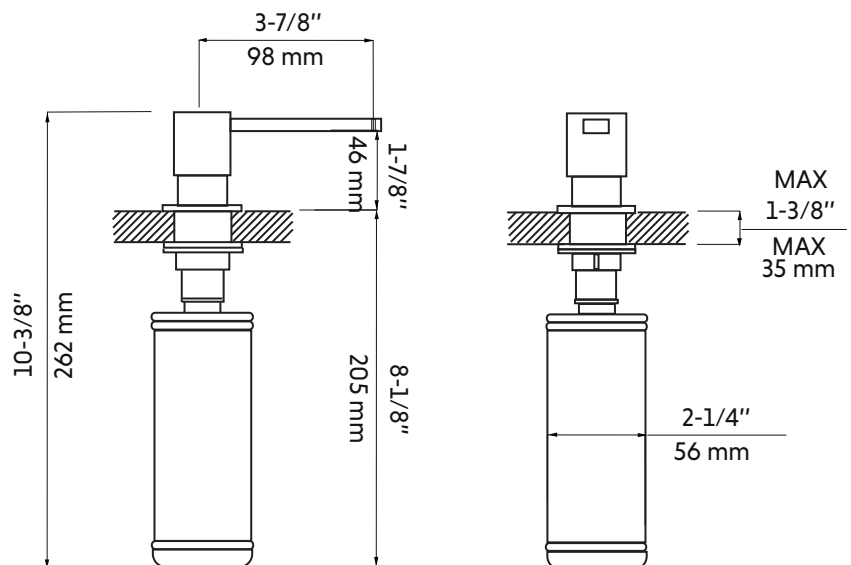

MAXIMOS-BK

Pompe à savon rond sous plan noir mat
Undermount round matte black soap dispenser

Product box:
13 X 10 X 3 inch. / 1 lbs
34 X 15 X 8 cm / 0,5kg

Caractéristiques:

- Pompe à savon sous plan
- Réservoir de 400 ml (14 oz)
- Facilement rechargeable par le dessus
- Pivote à 360 degrés
- Résistant contre la rouille
- Utilisation avec savon liquide seulement

Features:

- Undermount soap dispenser
- 400 ml (14 oz) reservoir
- Easily rechargeable from above
- 360 degree swivel
- Rust resistant
- Use with liquid soap only

Available finishes:

- Chrome: Maximos
- Matte black: Maximos-bk
- Brushed brass (gold): Maximos-gd
- Brushed nickel: Maximos-bn
- Matte white: Maximos-w

Warranty and certifications:

- 1-year warranty against manufacturing defects

* Ces dimensions de fixations sont en pouce ou en millimètres et peuvent varier de $\pm 1/4"$ (6 mm). Le dessin n'est pas à l'échelle. Ces dimensions peuvent être changées à la discrétion du fabricant. Aucune responsabilité n'est assumée.

* All dimensions are in inches or millimetres and may vary from $\pm 1/4"$ (6 mm). Illustrations are not drawn to scale. Dimensions may vary. These dimensions may be changed at the discretion of the manufacturer. No responsibility is assumed.