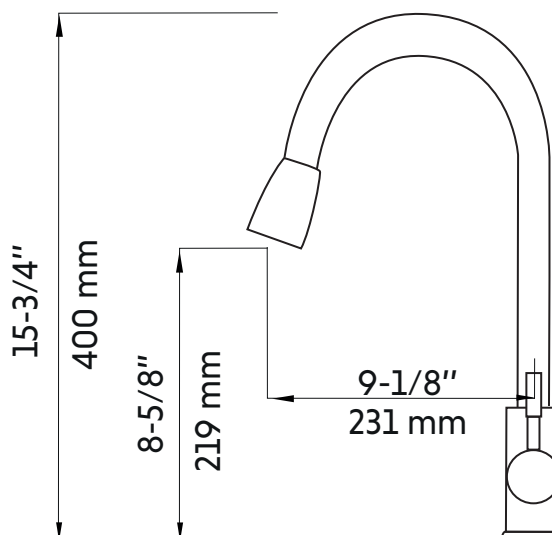

MATEO-BN

Robinet de cuisine à bec rétractable nickel brossé
Pull out brushed nickel kitchen faucet

Product box:
28 X 11 X 3 inch. / 6 lbs
70 X 29 X 8 cm / 3 kg

Caractéristiques:

- Fabriqué en laiton massif
- Tuyau flexible et très résistant
- Gaine en acier inoxydable
- 2 types de jets: régulier et rinçage
- Cartouche en céramique
- Installation monotrou
- Faible teneur en plomb (moins de 0.25%)
- Débit maximum : 6,8 L / min (1,8 gpm) à 60 psi

Features:

- Made of solid brass
- Flexible and highly resistant shower hose
- Stainless steel sheath
- 2 types of jets: Regular and rinsing
- Ceramic cartridge
- Single hole installation
- Low lead content (less than 0.25%)
- Maximum flow rate: 6.8 L / min (1.8 gpm) at 60 psi

* Ces dimensions de fixations sont en pouce ou en millimètres et peuvent varier de $\pm 1/4"$ (6 mm). Le dessin n'est pas à l'échelle. Ces dimensions peuvent être changées à la discrétion du fabricant. Aucune responsabilité n'est assumée.

* All dimensions are in inches or millimetres and may vary from $\pm 1/4"$ (6 mm). Illustrations are not drawn to scale. Dimensions may vary. These dimensions may be changed at the discretion of the manufacturer. No responsibility is assumed.