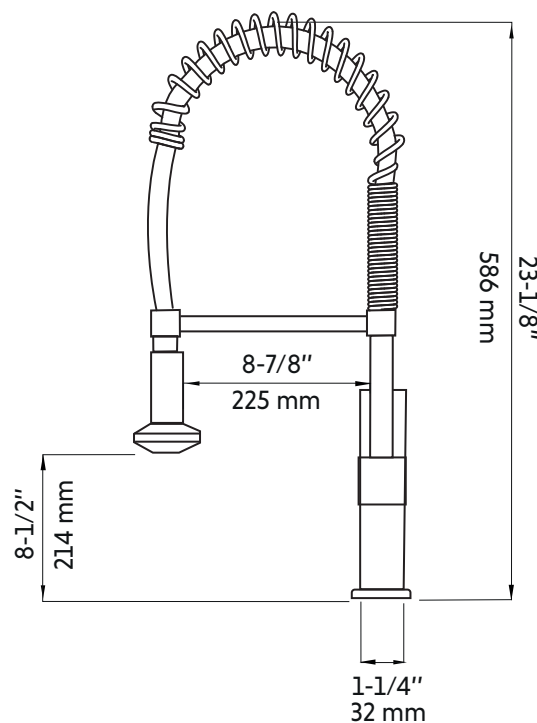

## Caractéristiques:

- Fabriqué en laiton massif
- Tuyau: Flexible, gaine en acier inoxydable et fabrication très résistante à double agrafage
- 2 types de jets: régulier et rinçage
- Cartouche en céramique
- Installation monotrou
- Faible teneur en plomb (moins de 0.25%)
- Débit maximum : 6,8 L / min (1,8 gpm) à 60 psi

## Features:

- Made of solid brass
- Hose: Flexible, stainless steel sheath and resistant double stapling construction
- 2 types of jets: Regular and rinsing
- Ceramic cartridge
- Single hole installation
- Low lead content (less than 0.25%)
- Maximum flow rate: 6.8 L / min (1.8 gpm) at 60 psi

\* Ces dimensions de fixations sont en pouce ou en millimètres et peuvent varier de  $\pm 1/4"$  (6 mm). Le dessin n'est pas à l'échelle. Ces dimensions peuvent être changées à la discrétion du fabricant. Aucune responsabilité n'est assumée.  
\* All dimensions are in inches or millimetres and may vary from  $\pm 1/4"$  (6 mm). Illustrations are not drawn to scale. Dimensions may vary. These dimensions may be changed at the discretion of the manufacturer. No responsibility is assumed.