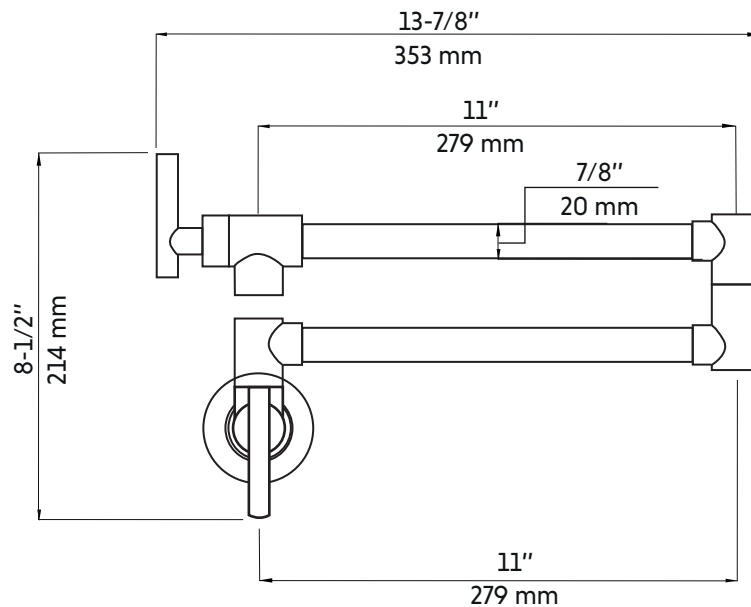

MANNOX-GD

Agua

Remplisseur mural or brossé
Brushed brass (gold) pot filler faucet

Product box:
17 X 9 X 3 inch. / 3 lbs
42 X 22 X 8 cm / 2 kg

Caractéristiques:

- Fabriqué en laiton massif
- Résistant à la corrosion
- Réglage du débit
- Cartouche en céramique
- Installation murale
- Connection : 3/8"
- Débit maximum : 6,8 L / min (1,8 gpm) à 60 psi

Features:

- Made of solid brass
- Corrosion resistant
- Flow control
- Ceramic cartridge
- Wall-mounted installation
- Connection: 3/8"
- Maximum flow rate: 6.8 L / min (1.8 gpm) at 60 psi

Available finishes:

* Ces dimensions de fixations sont en pouce ou en millimètres et peuvent varier de $\pm 1/4"$ (6 mm). Le dessin n'est pas à l'échelle. Ces dimensions peuvent être changées à la discrétion du fabricant. Aucune responsabilité n'est assumée.

* All dimensions are in inches or millimeters and may vary from $\pm 1/4"$ (6 mm). Illustrations are not drawn to scale. Dimensions may vary. These dimensions may be changed at the discretion of the manufacturer. No responsibility is assumed.