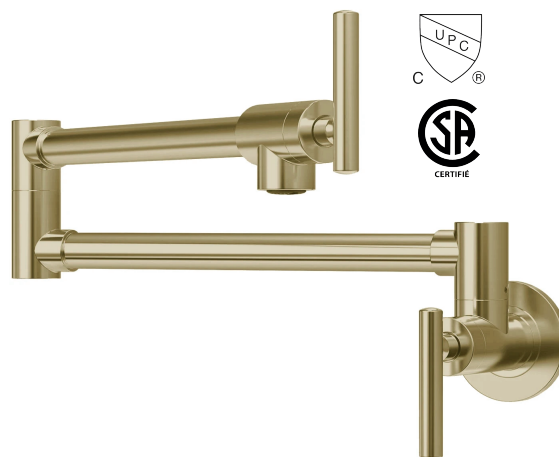

MANNOX-GD

Agua

Remplisseur mural or brossé
Brushed brass (gold) pot filler faucet

Product box:
17 X 9 X 3 inch. / 3 lbs
42 X 22 X 8 cm / 2 kg

Caractéristiques:

- Fabriqué en laiton massif
- Résistant à la corrosion
- Réglage du débit
- Cartouche en céramique
- Installation murale
- Connection : 3/8"
- Débit maximum : 6,8 L / min (1,8 gpm) à 60 psi

Finis disponible:

- Chrome: Mannonx-c
- Noir mat: Mannonx-bk
- Or brossé: Mannonx-gd
- Nickel brossé: Mannonx-bn
- Blanc mat: Mannonx-w

Garanties et certifications:

- Certification : CUPC (ASME A112.18.1) et CSA (B125.1-18)
- Cartouche garantie à vie contre les défauts de fabrication
- Fini garanti 5 ans contre les défauts de fabrication

Features:

- Made of solid brass
- Corrosion resistant
- Flow control
- Ceramic cartridge
- Wall-mounted installation
- Connection: 3/8"
- Maximum flow rate: 6.8 L / min (1.8 gpm) at 60 psi

Available finishes:

- Chrome: Mannonx-c
- Matte black: Mannonx-bk
- Brushed brass (gold): Mannonx-gd
- Brushed nickel: Mannonx-bn
- White: Mannonx-w

Warranty and certifications:

- Certification: CUPC (ASME A112.18.1) and CSA (B125.1-18)
- Lifetime warranty on cartridge against manufacturing defects
- 5-year warranty on finish against manufacturing defects