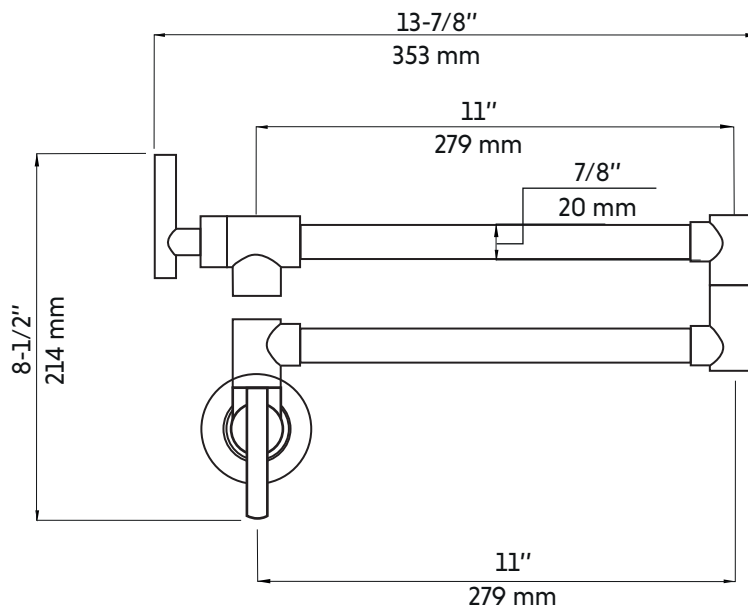

MANNOX-C

Agua

Remplisseur mural chrome
Chrome pot filler faucet

Product box:
17 X 9 X 3 inch. / 3 lbs
42 X 22 X 8 cm / 2 kg

Caractéristiques:

- Fabriqué en laiton massif
- Résistant à la corrosion
- Réglage du débit
- Cartouche en céramique
- Installation murale
- Connection : 3/8"
- Débit maximum : 6,8 L / min (1,8 gpm) à 60 psi

Features:

- Made of solid brass
- Corrosion resistant
- Flow control
- Ceramic cartridge
- Wall-mounted installation
- Connection: 3/8"
- Maximum flow rate: 6.8 L / min (1.8 gpm) at 60 psi

Available finishes:

* Ces dimensions de fixations sont en pouce ou en millimètres et peuvent varier de $\pm 1/4"$ (6 mm). Le dessin n'est pas à l'échelle. Ces dimensions peuvent être changées à la discrétion du fabricant. Aucune responsabilité n'est assumée.

* All dimensions are in inches or millimetres and may vary from $\pm 1/4"$ (6 mm). Illustrations are not drawn to scale. Dimensions may vary. These dimensions may be changed at the discretion of the manufacturer. No responsibility is assumed.