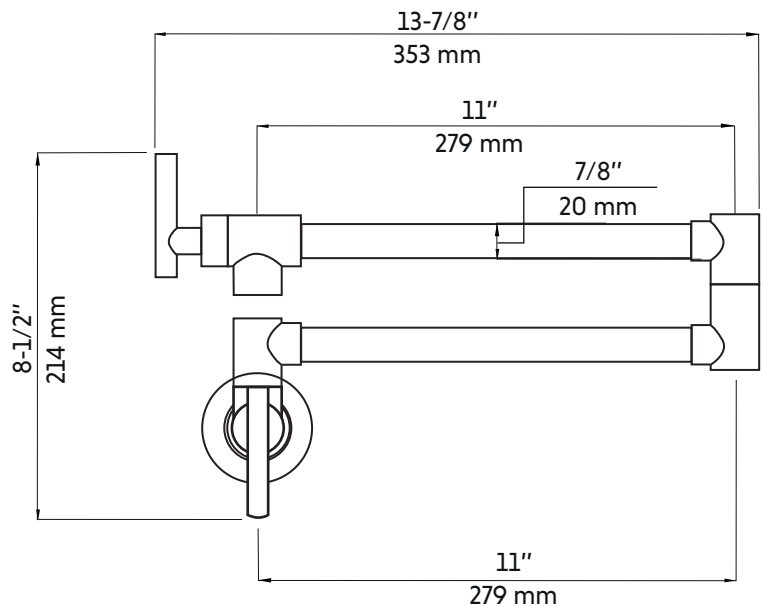

MANNOX-BK

Agua

Remplisseur mural noir mat
Matte black pot filler faucet

Product box:
17 X 9 X 3 inch. / 3 lbs
42 X 22 X 8 cm / 2 kg

Caractéristiques:

- Fabriqué en laiton massif
- Résistant à la corrosion
- Réglage du débit
- Cartouche en céramique
- Installation murale
- Connection : 3/8"
- Débit maximum : 6,8 L / min (1,8 gpm) à 60 psi

Features:

- Made of solid brass
- Corrosion resistant
- Flow control
- Ceramic cartridge
- Wall-mounted installation
- Connection: 3/8"
- Maximum flow rate: 6.8 L / min (1.8 gpm) at 60 psi

Available finishes:

* Ces dimensions de fixations sont en pouce ou en millimètres et peuvent varier de $\pm 1/4$ " (6 mm). Le dessin n'est pas à l'échelle. Ces dimensions peuvent être changées à la discrétion du fabricant. Aucune responsabilité n'est assumée.

* All dimensions are in inches or millimeters and may vary from $\pm 1/4$ " (6 mm). Illustrations are not drawn to scale. Dimensions may vary. These dimensions may be changed at the discretion of the manufacturer. No responsibility is assumed.