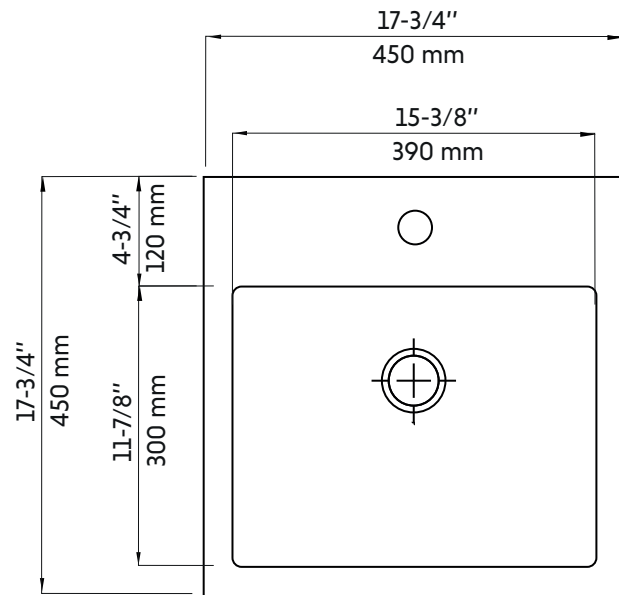

LORI

Agua

Lavabo carré vasque de polymère 17"X17"
17"X17" square polymer vessel sink

Product box:
19 X 7 X 21 inch. / 31 lbs
50 X 17 X 52 cm / 14 kg

Caractéristiques:

- Vasque de polymère
- Installation simple sur le comptoir
- Percé pour robinet monotrou
- Robinet et renvoi non inclus
- Trop-plein chrome

Features:

- Vessel polymer sink
- Simple installation above the counter
- Opening for single-hole faucet
- Faucet and drain connector not included
- Chrome overflow

- Width: 17-3/4"
- Length: 17-3/4"
- Depth: 4-1/2"

* Ces dimensions de fixations sont en pouce ou en millimètres et peuvent varier de $\pm 1/4"$ (6 mm). Le dessin n'est pas à l'échelle. Ces dimensions peuvent être changées à la discrétion du fabricant. Aucune responsabilité n'est assumée.

* All dimensions are in inches or millimetres and may vary from $\pm 1/4"$ (6 mm). Illustrations are not drawn to scale. Dimensions may vary. These dimensions may be changed at the discretion of the manufacturer. No responsibility is assumed.