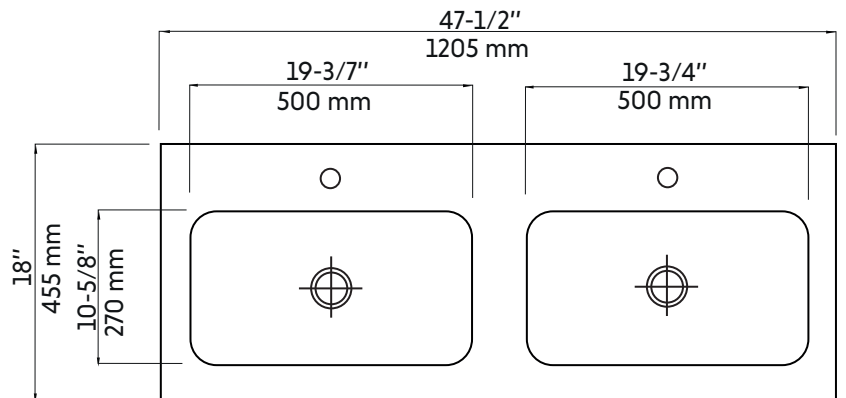

## Caractéristiques:

- Lavabo double semi-encasté en polymère
- Trop plein fini chrome
- Percé pour 2 robinets monotrou
- Robinets non inclus

- Largeur: 18"
- Longueur: 47-1/2"
- Profondeur: 5-3/4"

- Forme: Rectangulaire
- Fini: Blanc brillant
- Installation: Semi-encasté
- Position du drain: Centré

## Features:

- Double semi-recessed polymer sink
- Chrome overflow
- Opening for 2 single-hole faucets
- Faucets not included

- Width: 18"
- Length: 47-1/2"
- Depth: 5-3/4"

- Shape: Rectangular
- Finish: Glossy white
- Installation: Semi-recessed
- Drain position: Center

## Warranty and certifications:

- CUPC and CSA (B45.1-18) certification
- 1-year warranty against manufacturing defects

\* Ces dimensions de fixations sont en pouce ou en millimètres et peuvent varier de  $\pm 1/4"$  (6 mm). Le dessin n'est pas à l'échelle. Ces dimensions peuvent être changées à la discrétion du fabricant. Aucune responsabilité n'est assumée.

\* All dimensions are in inches or millimetres and may vary from  $\pm 1/4"$  (6 mm). Illustrations are not drawn to scale. Dimensions may vary. These dimensions may be changed at the discretion of the manufacturer. No responsibility is assumed.