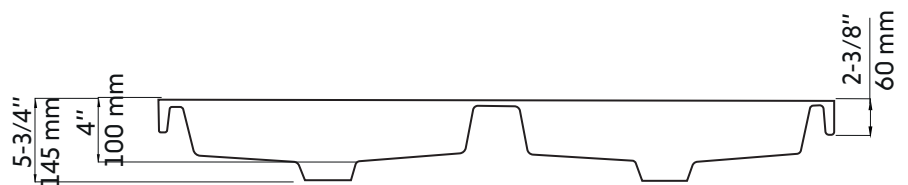

## Caractéristiques:

- Lavabo double semi-encasté en polymère
- Trop plein fini chrome
- Percé pour 2 robinets monotrou
- Robinets non inclus

- Largeur: 18"
- Longueur: 47-1/2"
- Profondeur: 5-3/4"

- Forme: Rectangulaire
- Fini: Blanc brillant
- Installation: Semi-encasté
- Position du drain: Centré

## Features:

- Double semi-recessed polymer sink
- Chrome overflow
- Opening for 2 single-hole faucets
- Faucets not included

- Width: 18"
- Length: 47-1/2"
- Depth: 5-3/4"

- Shape: Rectangular
- Finish: Glossy white
- Installation: Semi-recessed
- Drain position: Center

## Warranty and certifications:

- CUPC and CSA (B45.1-18) certification
- 1-year warranty against manufacturing defects

\* Ces dimensions de fixations sont en pouce ou en millimètres et peuvent varier de  $\pm 1/4"$  (6 mm). Le dessin n'est pas à l'échelle. Ces dimensions peuvent être changées à la discrétion du fabricant. Aucune responsabilité n'est assumée.

\* All dimensions are in inches or millimetres and may vary from  $\pm 1/4"$  (6 mm). Illustrations are not drawn to scale. Dimensions may vary. These dimensions may be changed at the discretion of the manufacturer. No responsibility is assumed.