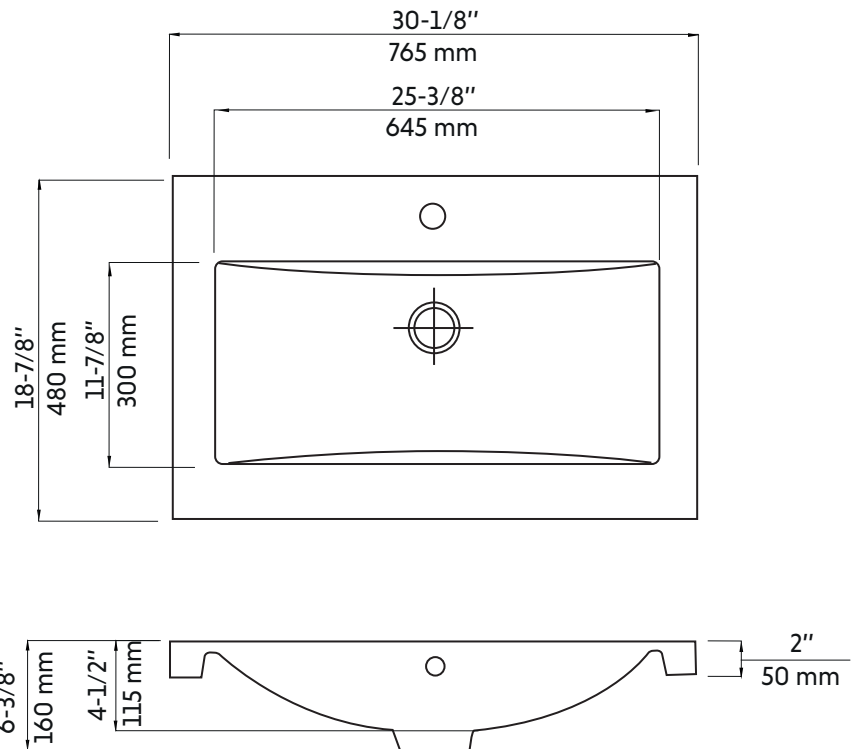

- Largeur: 18-7/8"
- Longueur: 30-1/8"
- Profondeur: 6-3/8"

- Forme: Rectangulaire
- Fini: Blanc brillant
- Installation: Semi-encastré
- Position du drain: Non centré

Garanties et certifications:

- Certification CUPC et CSA (B45.1-18)
- Garantie 1 an contre les défauts de fabrication

Features:

- Semi-recessed polymer sink
- Chrome overflow
- Opening for single-hole faucet
- Faucet not included

- Width: 18-7/8"
- Length: 30-1/8"
- Depth: 6-3/8"

- Shape: Rectangular
- Finish: Glossy white
- Installation: Semi-recessed
- Drain position: Off center

Warranty and certifications:

- CUPC and CSA (B45.1-18) certification
- 1-year warranty against manufacturing defects

* Ces dimensions de fixations sont en pouce ou en millimètres et peuvent varier de $\pm 1/4"$ (6 mm). Le dessin n'est pas à l'échelle. Ces dimensions peuvent être changées à la discrétion du fabricant. Aucune responsabilité n'est assumée.

* All dimensions are in inches or millimetres and may vary from $\pm 1/4"$ (6 mm). Illustrations are not drawn to scale. Dimensions may vary. These dimensions may be changed at the discretion of the manufacturer. No responsibility is assumed.