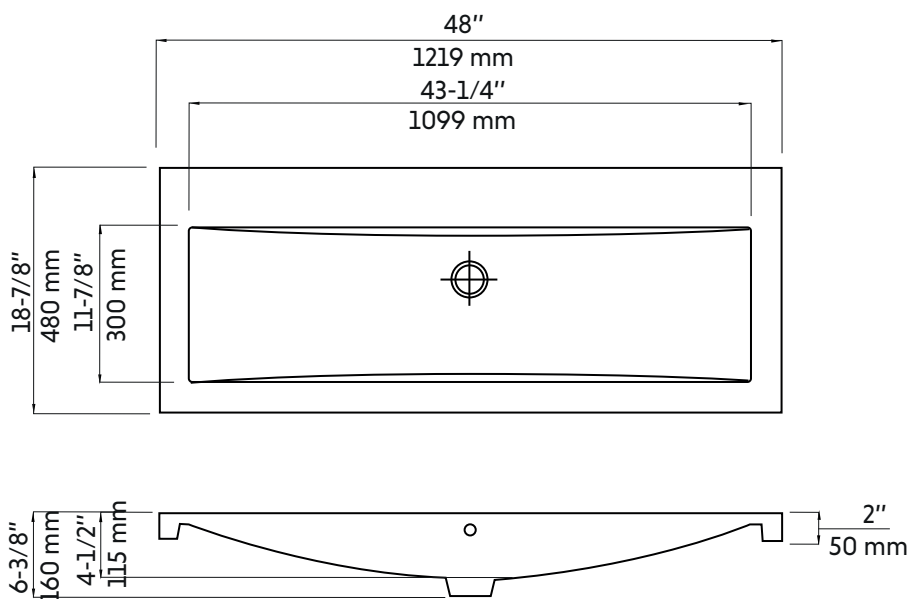

- Largeur: 18-7/8"
- Longueur: 48"
- Profondeur: 6-3/8"

- Forme: Rectangulaire
- Fini: Blanc brillant
- Installation: Semi-encasté
- Position du drain: Non centré

Garanties et certifications:

- Certification CUPC et CSA (B45.1-18)
- Garantie 1 an contre les défauts de fabrication

Features:

- Semi-recessed polymer sink
- Chrome overflow
- Opening for single-hole faucet
- Faucet not included

- Width: 18-7/8"
- Length: 48"
- Depth: 6-3/8"

- Shape: Rectangular
- Finish: Glossy white
- Installation: Semi-recessed
- Drain position: Off center

Warranty and certifications:

- CUPC and CSA (B45.1-18) certification
- 1-year warranty against manufacturing defects

* Ces dimensions de fixations sont en pouce ou en millimètres et peuvent varier de $\pm 1/4"$ (6 mm). Le dessin n'est pas à l'échelle. Ces dimensions peuvent être changées à la discrétion du fabricant. Aucune responsabilité n'est assumée.

* All dimensions are in inches or millimetres and may vary from $\pm 1/4"$ (6 mm). Illustrations are not drawn to scale. Dimensions may vary. These dimensions may be changed at the discretion of the manufacturer. No responsibility is assumed.