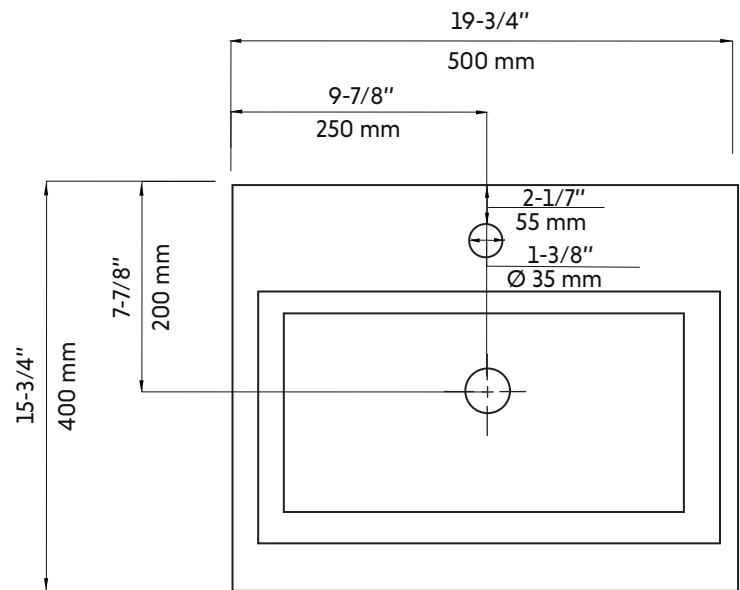

- Largeur: 15-3/4"
- Longueur: 19-3/4"
- Profondeur: 5-3/8"

- Forme: Rectangulaire
- Fini: Blanc brillant
- Installation: Semi-encasté
- Position du drain: Centré

Garanties et certifications:

- Certification CUPC et CSA (B45.1-18)
- Garantie 1 an contre les défauts de fabrication

Features:

- Semi-recessed polymer sink
- Chrome overflow (black option)
- Opening for single-hole faucet
- Faucet not included

- Width: 15-3/4"
- Length: 19-3/4"
- Depth: 5-3/8"

- Shape: Rectangular
- Finish: Glossy white
- Installation: Semi-recessed
- Drain position: Center

Warranty and certifications:

- CUPC and CSA (B45.1-18) certification
- 1-year warranty against manufacturing defects

* Ces dimensions de fixations sont en pouce ou en millimètres et peuvent varier de $\pm 1/4"$ (6 mm). Le dessin n'est pas à l'échelle. Ces dimensions peuvent être changées à la discrétion du fabricant. Aucune responsabilité n'est assumée.

* All dimensions are in inches or millimetres and may vary from $\pm 1/4"$ (6 mm). Illustrations are not drawn to scale. Dimensions may vary. These dimensions may be changed at the discretion of the manufacturer. No responsibility is assumed.