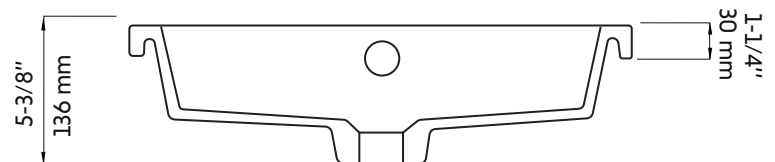

- Largeur: 15-3/4"
- Longueur: 19-3/4"
- Profondeur: 5-3/8"

- Forme: Rectangulaire
- Fini: Blanc brillant
- Installation: Semi-encasté
- Position du drain: Centré

Garanties et certifications:

- Certification CUPC et CSA (B45.1-18)
- Garantie 1 an contre les défauts de fabrication

Features:

- Semi-recessed polymer sink
- Chrome overflow (black option)
- Opening for single-hole faucet
- Faucet not included

- Width: 15-3/4"
- Length: 19-3/4"
- Depth: 5-3/8"

- Shape: Rectangular
- Finish: Glossy white
- Installation: Semi-recessed
- Drain position: Center

Warranty and certifications:

- CUPC and CSA (B45.1-18) certification
- 1-year warranty against manufacturing defects

* Ces dimensions de fixations sont en pouce ou en millimètres et peuvent varier de $\pm 1/4"$ (6 mm). Le dessin n'est pas à l'échelle. Ces dimensions peuvent être changées à la discrétion du fabricant. Aucune responsabilité n'est assumée.

* All dimensions are in inches or millimetres and may vary from $\pm 1/4"$ (6 mm). Illustrations are not drawn to scale. Dimensions may vary. These dimensions may be changed at the discretion of the manufacturer. No responsibility is assumed.