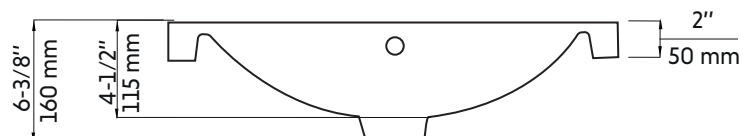

## Caractéristiques:

- Lavabo semi-encasté en polymère
- Trop plein fini chrome
- Percé pour robinet monotrou
- Robinet non inclus
- Largeur: 18-7/8"
- Longueur: 24-1/2"
- Profondeur: 6-3/8"
- Forme: Rectangulaire
- Fini: Blanc brillant
- Installation: Semi-encasté
- Position du drain: Non centré

## Features:

- Semi-recessed polymer sink
- Chrome overflow
- Opening for single-hole faucet
- Faucet not included
- Width: 18-7/8"
- Length: 24-1/2"
- Depth: 6-3/8"
- Shape: Rectangular
- Finish: Glossy white
- Installation: Semi-recessed
- Drain position: Off center

## Warranty and certifications:

- CUPC and CSA (B45.1-18) certification
- 1-year warranty against manufacturing defects

\* Ces dimensions de fixations sont en pouce ou en millimètres et peuvent varier de  $\pm 1/4"$  (6 mm). Le dessin n'est pas à l'échelle. Ces dimensions peuvent être changées à la discrétion du fabricant. Aucune responsabilité n'est assumée.

\* All dimensions are in inches or millimetres and may vary from  $\pm 1/4"$  (6 mm). Illustrations are not drawn to scale. Dimensions may vary. These dimensions may be changed at the discretion of the manufacturer. No responsibility is assumed.