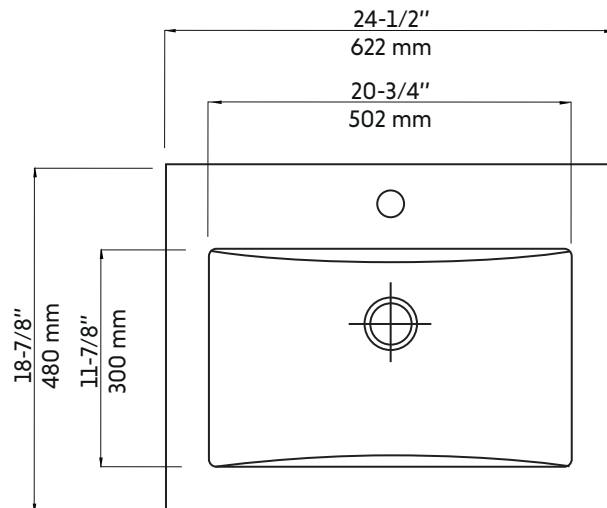

## Caractéristiques:

- Lavabo semi-encasté en polymère
- Trop plein fini chrome
- Percé pour robinet monotrou
- Robinet non inclus
- Largeur: 18-7/8"
- Longueur: 24-1/2"
- Profondeur: 6-3/8"
- Forme: Rectangulaire
- Fini: Blanc brillant
- Installation: Semi-encasté
- Position du drain: Non centré

## Features:

- Semi-recessed polymer sink
- Chrome overflow
- Opening for single-hole faucet
- Faucet not included
- Width: 18-7/8"
- Length: 24-1/2"
- Depth: 6-3/8"
- Shape: Rectangular
- Finish: Glossy white
- Installation: Semi-recessed
- Drain position: Off center

## Warranty and certifications:

- CUPC and CSA (B45.1-18) certification
- 1-year warranty against manufacturing defects

\* Ces dimensions de fixations sont en pouce ou en millimètres et peuvent varier de  $\pm 1/4"$  (6 mm). Le dessin n'est pas à l'échelle. Ces dimensions peuvent être changées à la discrétion du fabricant. Aucune responsabilité n'est assumée.

\* All dimensions are in inches or millimetres and may vary from  $\pm 1/4"$  (6 mm). Illustrations are not drawn to scale. Dimensions may vary. These dimensions may be changed at the discretion of the manufacturer. No responsibility is assumed.