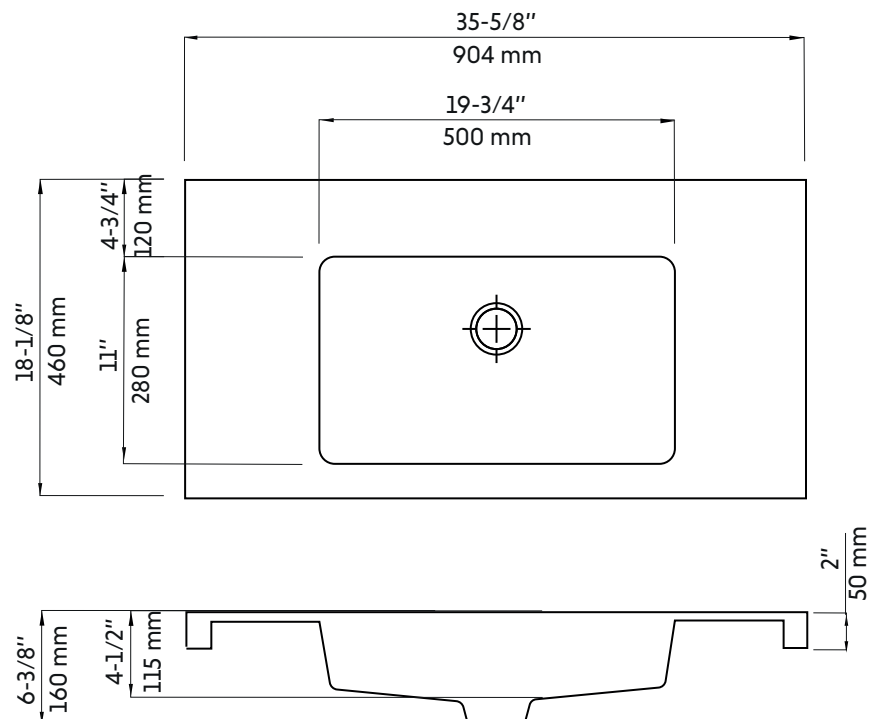

## Caractéristiques:

- Lavabo semi-encasté en polymère
- Trop plein fini chrome
- Percé pour robinet monotrou
- Robinet non inclus
  
- Largeur: 18-1/8"
- Longueur: 35-5/8"
- Profondeur: 6-3/8"
  
- Forme: Rectangulaire
- Fini: Blanc brillant
- Installation: Semi-encasté
- Position du drain: Non centré

## Features:

- Semi-recessed polymer sink
- Chrome overflow
- Opening for single-hole faucet
- Faucet not included
  
- Width: 18-1/8"
- Length: 35-5/8"
- Depth: 6-3/8"
  
- Shape: Rectangular
- Finish: Glossy white
- Installation: Semi-recessed
- Drain position: Off center

## Warranty and certifications:

- CUPC and CSA (B45.1-18) certification
- 1-year warranty against manufacturing defects

\* Ces dimensions de fixations sont en pouce ou en millimètres et peuvent varier de  $\pm 1/4"$  (6 mm). Le dessin n'est pas à l'échelle. Ces dimensions peuvent être changées à la discrétion du fabricant. Aucune responsabilité n'est assumée.

\* All dimensions are in inches or millimetres and may vary from  $\pm 1/4"$  (6 mm). Illustrations are not drawn to scale. Dimensions may vary. These dimensions may be changed at the discretion of the manufacturer. No responsibility is assumed.