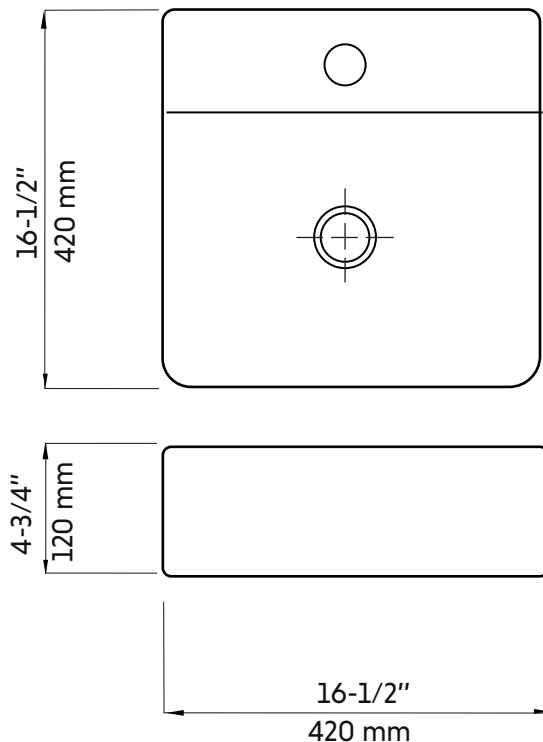

FRIMA-W

Agua

Vasque carré de porcelaine 16"X16"
16"X16" square porcelain vessel sink

Product box:
18 X 18 X 7 inch. / 27 lbs
46 X 46 X 18 cm / 12 kg

Caractéristiques:

- Vasque de porcelaine
- Installation simple sur le comptoir
- Percé pour robinet monotrou
- Robinet non inclus
- Renvoi inclus et assorti
- Trep-plein chrome

Features:

- Porcelaine vessel sink
- Simple installation above the counter
- Opening for single-hole faucet
- Faucet not included
- Drain connector included and matched
- Chrome overflow

- Width: 16-1/2"
- Length: 16-1/2"
- Depth: 4-3/4"

* Ces dimensions de fixations sont en pouce ou en millimètres et peuvent varier de $\pm 1/4"$ (6 mm). Le dessin n'est pas à l'échelle. Ces dimensions peuvent être changées à la discrétion du fabricant. Aucune responsabilité n'est assumée.

* All dimensions are in inches or millimetres and may vary from $\pm 1/4"$ (6 mm). Illustrations are not drawn to scale. Dimensions may vary. These dimensions may be changed at the discretion of the manufacturer. No responsibility is assumed.