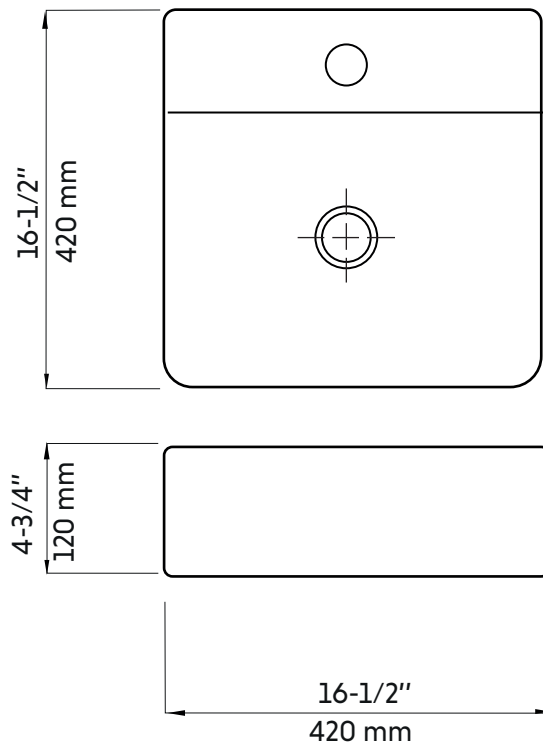

FRIMA-DG

Agua

Vasque carré de porcelaine 16"X16"
16"X16" square porcelain vessel sink

Product box:
18 X 18 X 7 inch. / 27 lbs
46 X 46 X 18 cm / 12 kg

Caractéristiques:

- Vasque de porcelaine
- Installation simple sur le comptoir
- Percé pour robinet monotrou
- Robinet non inclus
- Renvoi inclus et assorti
- Trop-plein noir

Features:

- Porcelain vessel sink
- Simple installation above the counter
- Opening for single-hole faucet
- Faucet not included
- Drain connector included and matched
- Black overflow

- Width: 16-1/2"
- Length: 16-1/2"
- Depth: 4-3/4"

- Shape: Square
- Finish: Matte grey
- Installation: Vessel
- Drain position: Center

Warranty and certifications:

- CUPC and CSA (B45.1-18) certification
- 1-year warranty against manufacturing defects

* Ces dimensions de fixations sont en pouce ou en millimètres et peuvent varier de $\pm 1/4"$ (6 mm). Le dessin n'est pas à l'échelle. Ces dimensions peuvent être changées à la discrétion du fabricant. Aucune responsabilité n'est assumée.

* All dimensions are in inches or millimètres and may vary from $\pm 1/4"$ (6 mm). Illustrations are not drawn to scale. Dimensions may vary. These dimensions may be changed at the discretion of the manufacturer. No responsibility is assumed.