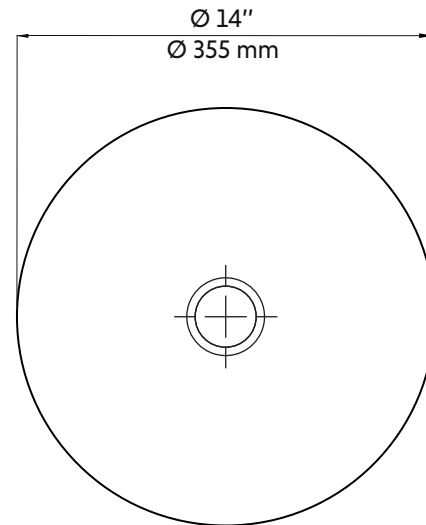

# FRIDO-PI-WI

Agua

Vasque ronde de porcelaine 14"X14"  
14"X14" round porcelain vessel sink

**Product box:**  
16 X 16 X 7 inch. / 18 lbs  
40 X 40 X 18 cm / 8 kg

## Caractéristiques:

- Vasque de porcelaine
- Fini non poreux durable et résistant aux rayures
- Disponible en plusieurs couleurs
- Installation simple sur le comptoir
- Nécessite un robinet de style vasque
- Robinet non inclus
- Renvoi inclus et assorti
- Sans trop-plein
  
- Largeur: 14"
- Longueur: 14"
- Profondeur: 4-3/4"
  
- Forme: Rond
- Fini: Blanc et rose mat
- Installation: Vasque
- Position du drain: Centré

## Features:

- Porcelain vessel sink
- Durable and scratch-resistant non-porous finish
- Available in many colors
- Simple installation above the counter
- Requires a vessel style faucet
- Faucet not included
- Drain connector included and matched
- Without overflow
  
- Width: 14"
- Length: 14"
- Depth: 4-3/4"
  
- Shape: Round
- Finish: White and matte pink
- Installation: Vessel
- Drain position: Center

## Warranty and certifications:

- CUPC and CSA (B45.1-18) certification
- 1-year warranty against manufacturing defects

\* Ces dimensions de fixations sont en pouce ou en millimètres et peuvent varier de  $\pm 1/4"$  (6 mm). Le dessin n'est pas à l'échelle. Ces dimensions peuvent être changées à la discrétion du fabricant. Aucune responsabilité n'est assumée.  
\* All dimensions are in inches or millimetres and may vary from  $\pm 1/4"$  (6 mm). Illustrations are not drawn to scale. Dimensions may vary. These dimensions may be changed at the discretion of the manufacturer. No responsibility is assumed.